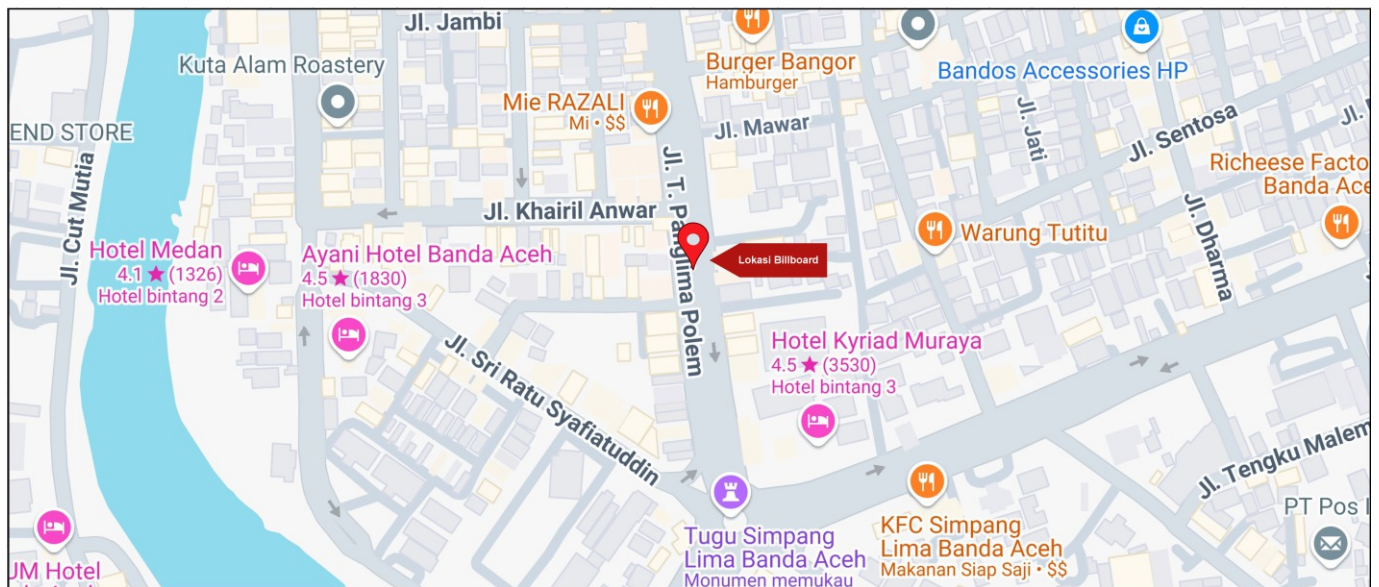

Foto Lokasi

Denah Lokasi

Description : Merupakan area padat lalu lintas, baik kendaraan pribadi maupun umum

LALU LINTAS HARIAN RATA-RATA

Mobil Pribadi	Sepeda Motor	Angkutan Umum	Lain-Lain (Pick Up, Truck, Dsb.)	Jumlah Total
-	-	-	-	-