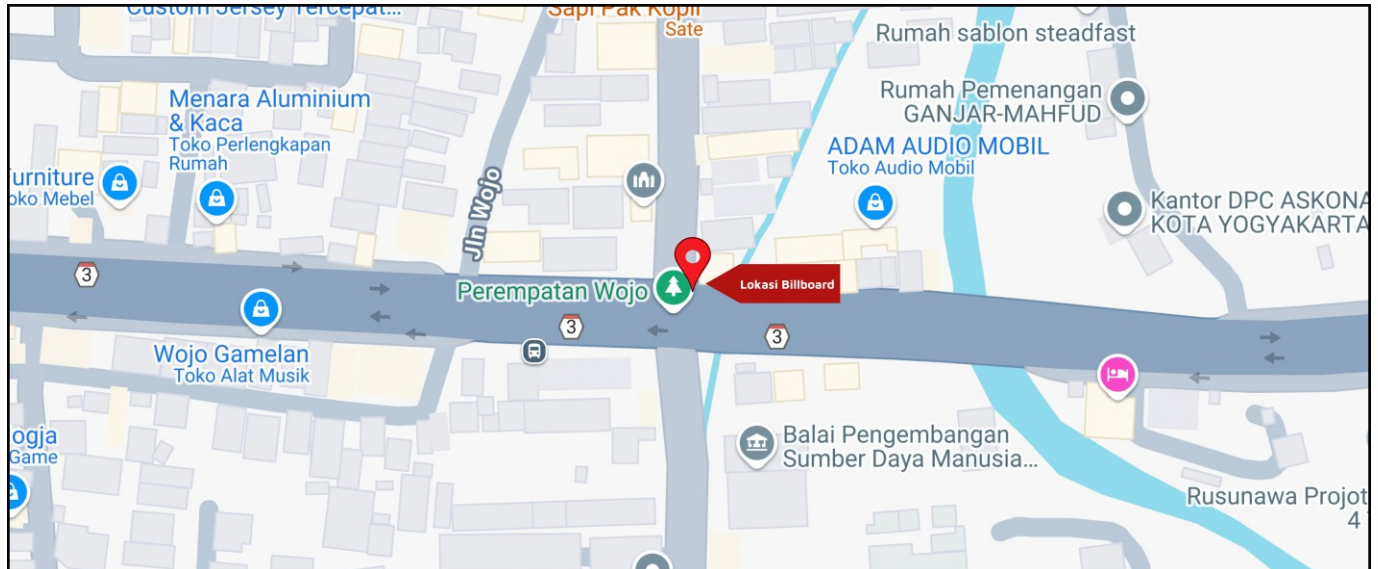

Foto Lokasi

Denah Lokasi

Description : Merupakan area padat lalu lintas, baik kendaraan pribadi maupun umum

LALU LINTAS HARIAN RATA-RATA

Mobil Pribadi	Sepeda Motor	Angkutan Umum	Lain-Lain (Pick Up, Truck, Dsb.)	Jumlah Total
-	-	-	-	-