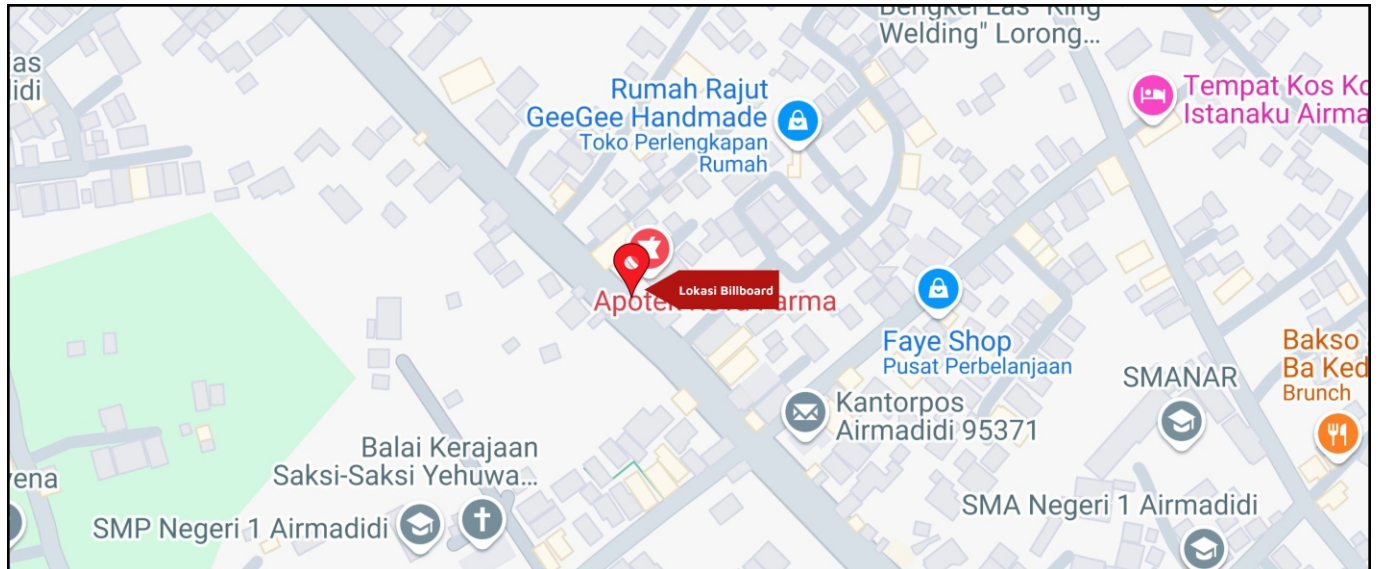

Foto Lokasi

Denah Lokasi

Description : Merupakan area padat lalu lintas, baik kendaraan pribadi maupun umum

LALU LINTAS HARIAN RATA-RATA

Mobil Pribadi	Sepeda Motor	Angkutan Umum	Lain-Lain (Pick Up, Truck, Dsb.)	Jumlah Total
-	-	-	-	-