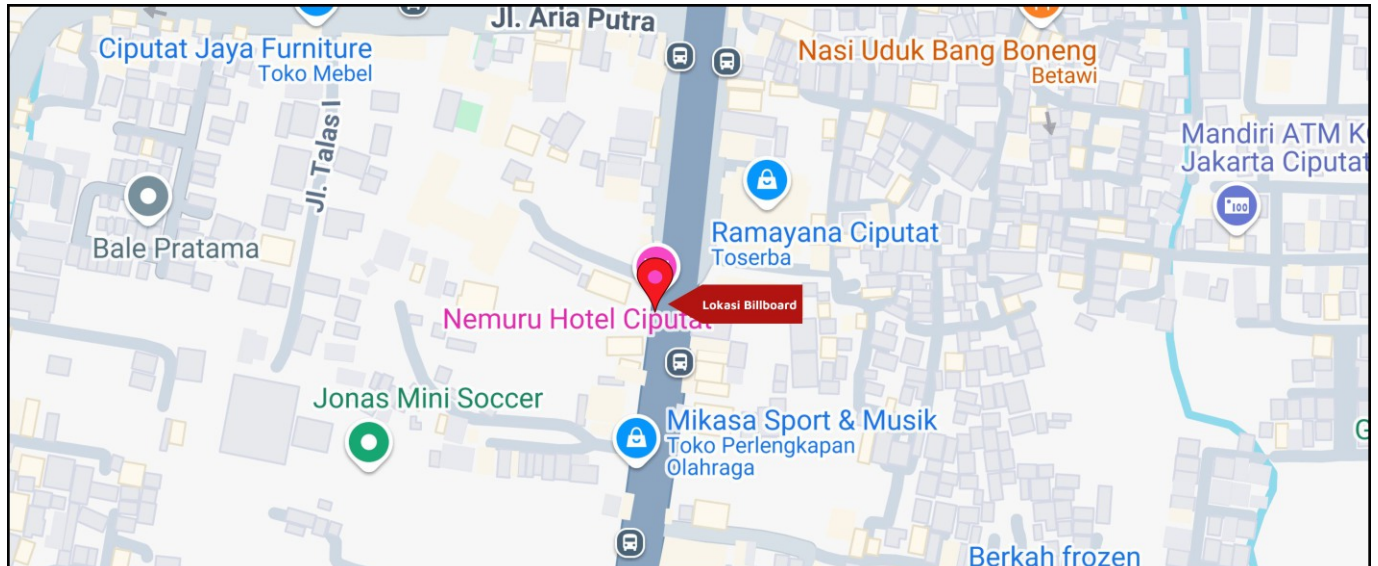

Foto Lokasi

Denah Lokasi

Description : Merupakan area padat lalu lintas, baik kendaraan pribadi maupun umum

LALU LINTAS HARIAN RATA-RATA

| Mobil Pribadi | Sepeda Motor | Angkutan Umum | Lain-Lain (Pick Up, Truck, Dsb.) | Jumlah Total |
|---------------|--------------|---------------|----------------------------------|--------------|
| - | - | - | - | - |