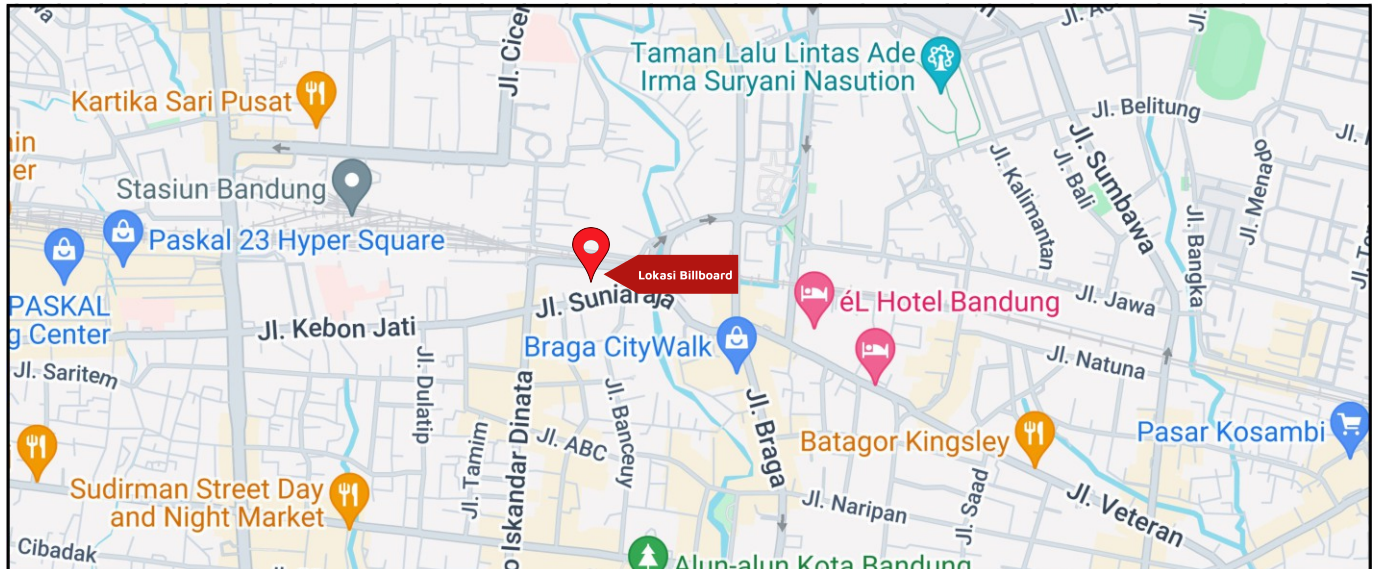

Foto Lokasi

Denah Lokasi

Description : Merupakan area padat lalu lintas, baik kendaraan pribadi maupun umum

LALU LINTAS HARIAN RATA-RATA				
Mobil Pribadi	Sepeda Motor	Angkutan Umum	Lain-Lain (Pick Up, Truck, Dsb.)	Jumlah Total
-	-	-	-	-