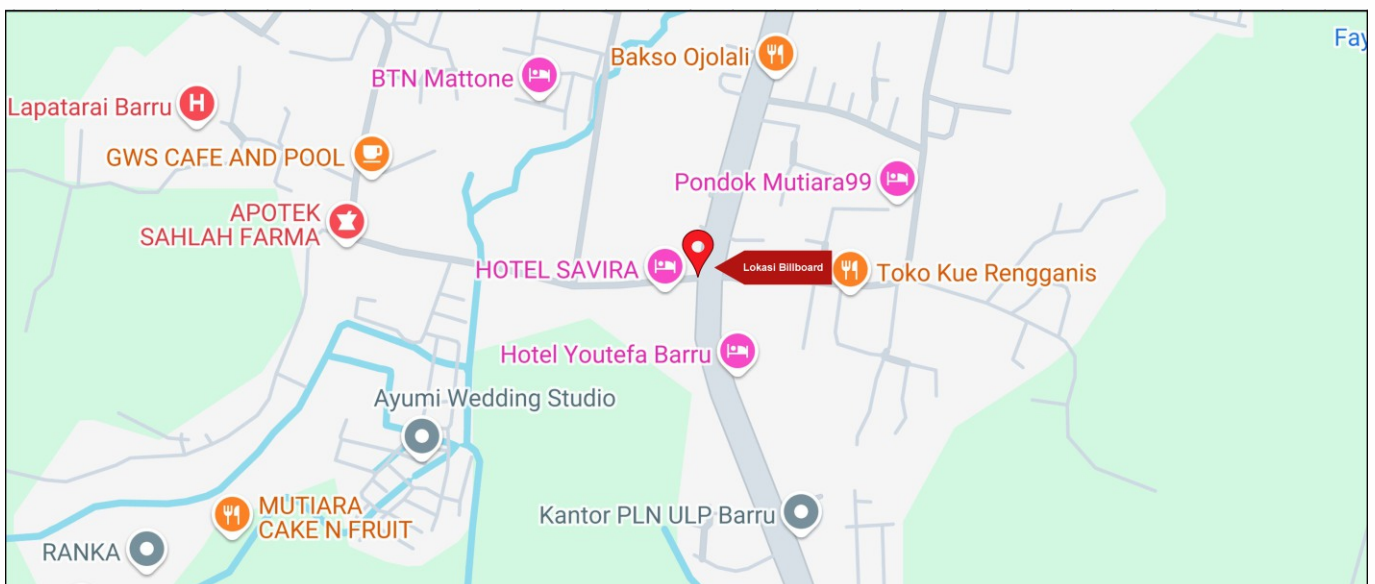

Foto Lokasi

Denah Lokasi

Description : Merupakan area padat lalu lintas, baik kendaraan pribadi maupun umum

**LALU LINTAS HARIAN RATA-RATA**

Mobil Pribadi	Sepeda Motor	Angkutan Umum	Lain-Lain (Pick Up, Truck, Dsb.)	Jumlah Total
-	-	-	-	-