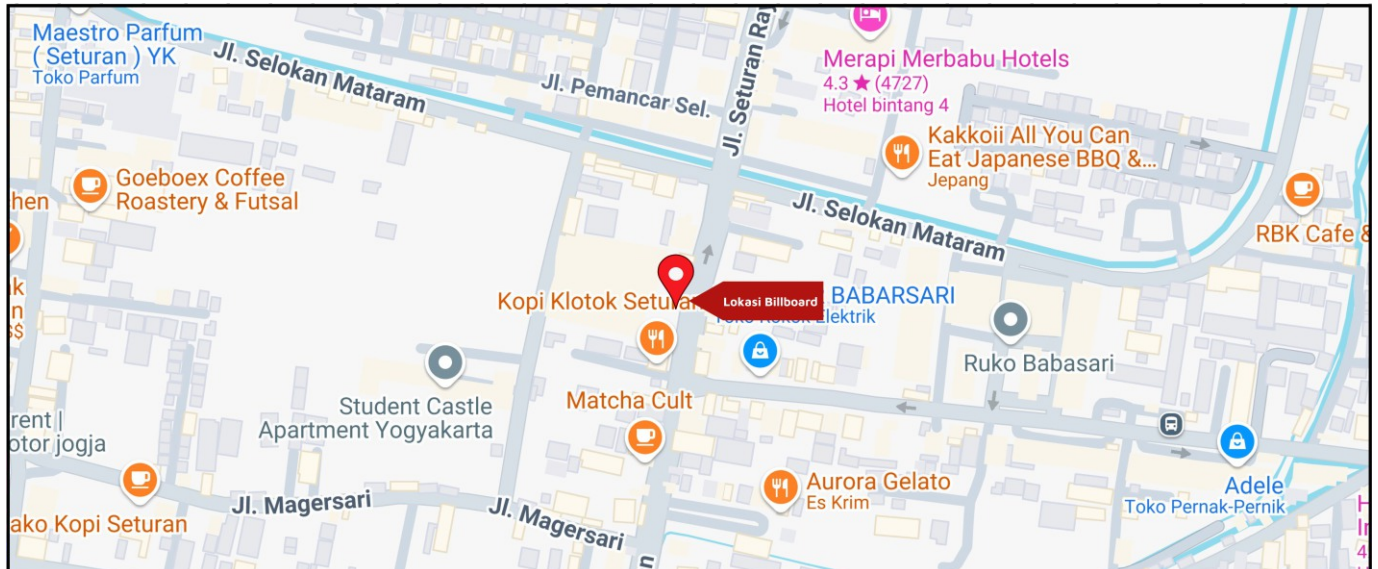

Foto Lokasi

Denah Lokasi

Description : Merupakan area padat lalu lintas, baik kendaraan pribadi maupun umum

LALU LINTAS HARIAN RATA-RATA

Mobil Pribadi	Sepeda Motor	Angkutan Umum	Lain-Lain (Pick Up, Truck, Dsb.)	Jumlah Total
-	-	-	-	-