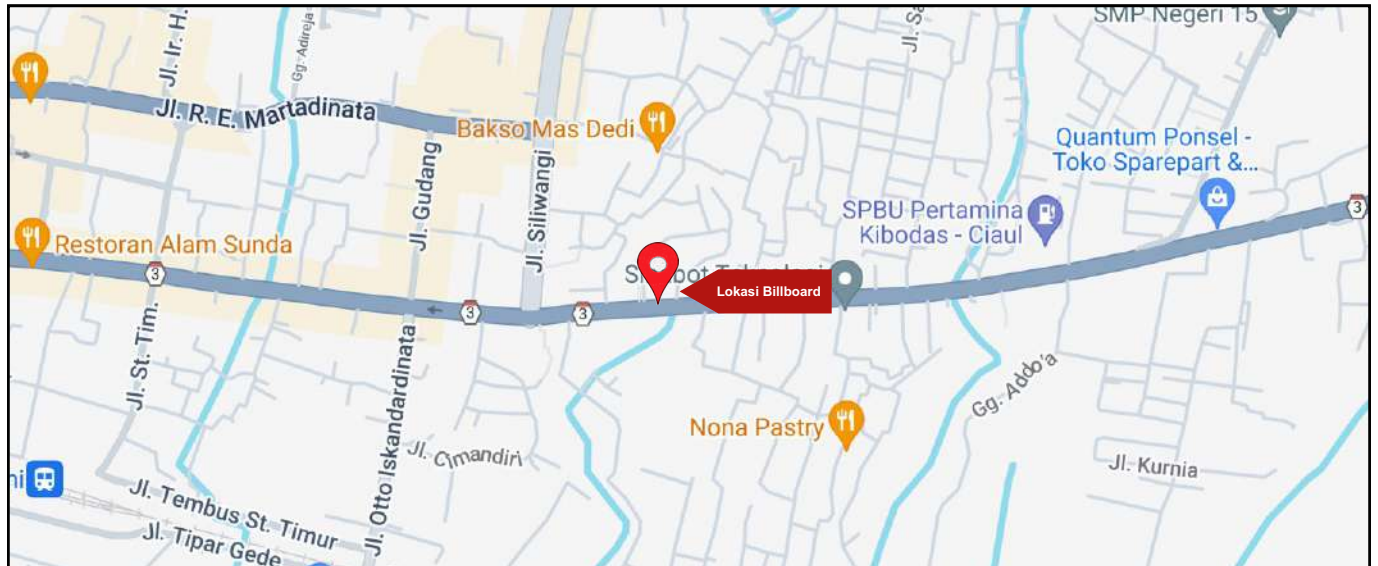

Foto Lokasi

Denah Lokasi

Description : Merupakan area padat lalu lintas, baik kendaraan pribadi maupun umum

LALU LINTAS HARIAN RATA-RATA

Mobil Pribadi	Sepeda Motor	Angkutan Umum	Lain-Lain (Pick Up, Truck, Dsb.)	Jumlah Total
-	-	-	-	-