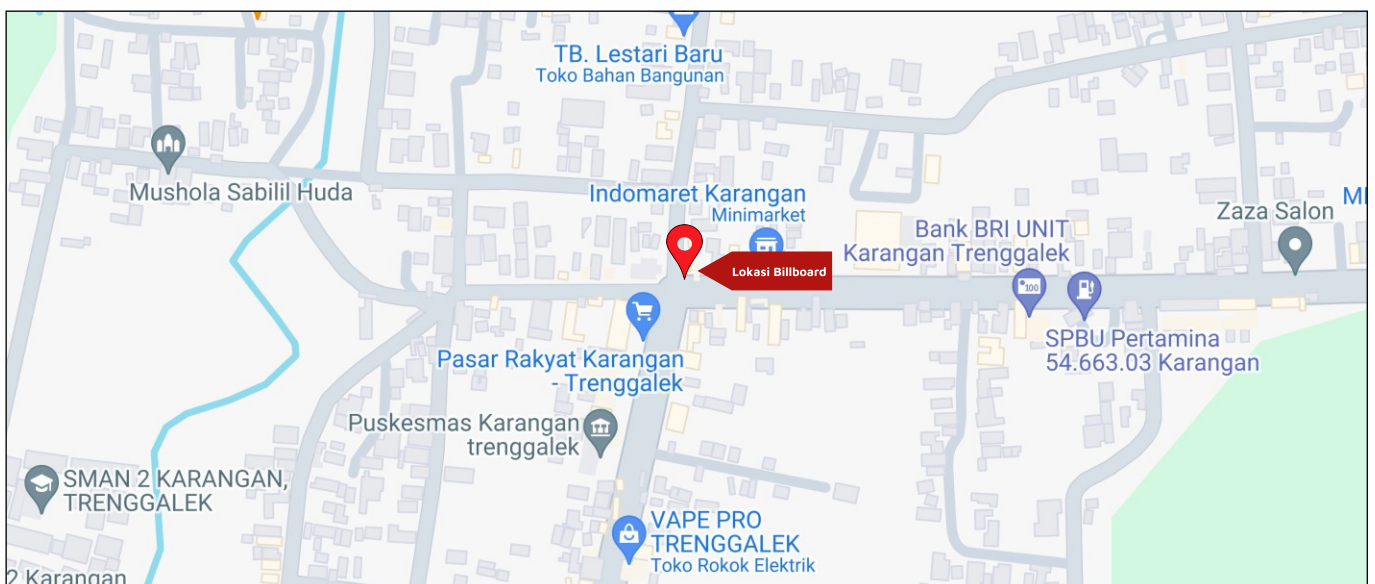

Foto Lokasi

Denah Lokasi

Description : Merupakan area padat lalu lintas, baik kendaraan pribadi maupun umum

LALU LINTAS HARIAN RATA-RATA

Mobil Pribadi	Sepeda Motor	Angkutan Umum	Lain-Lain (Pick Up, Truck, Dsb.)	Jumlah Total
-	-	-	-	-