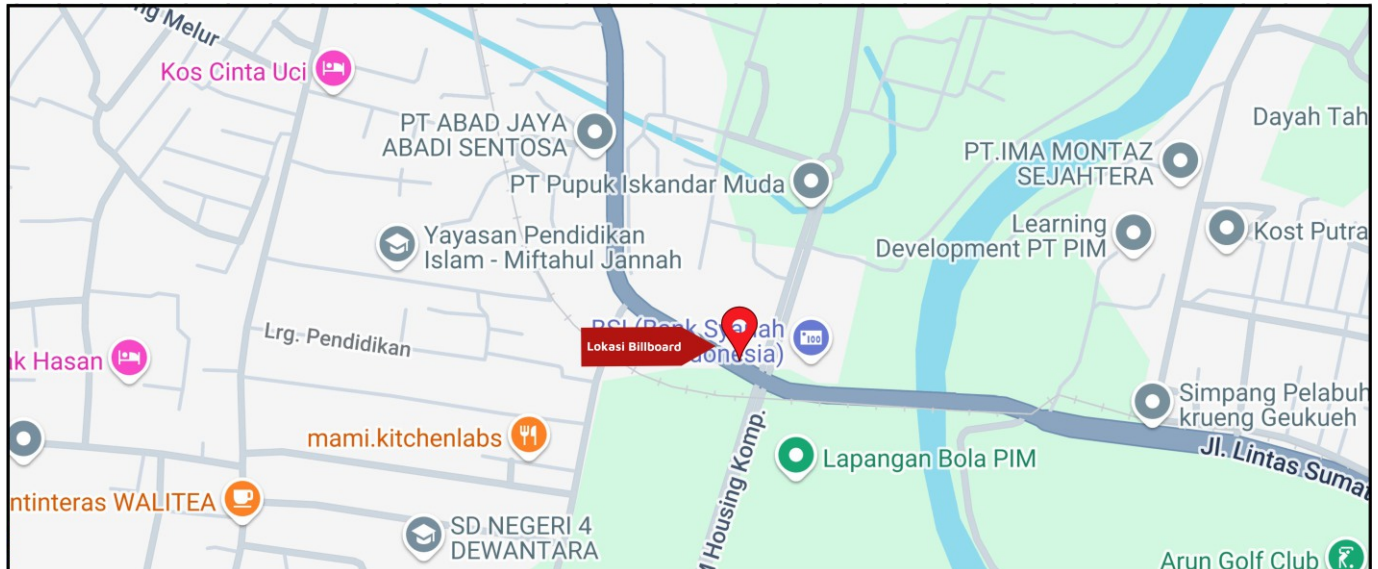

Foto Lokasi

Denah Lokasi

Description : Merupakan area padat lalu lintas, baik kendaraan pribadi maupun umum

LALU LINTAS HARIAN RATA-RATA

| Mobil Pribadi | Sepeda Motor | Angkutan Umum | Lain-Lain (Pick Up, Truck, Dsb.) | Jumlah Total |
|---------------|--------------|---------------|----------------------------------|--------------|
| - | - | - | - | - |