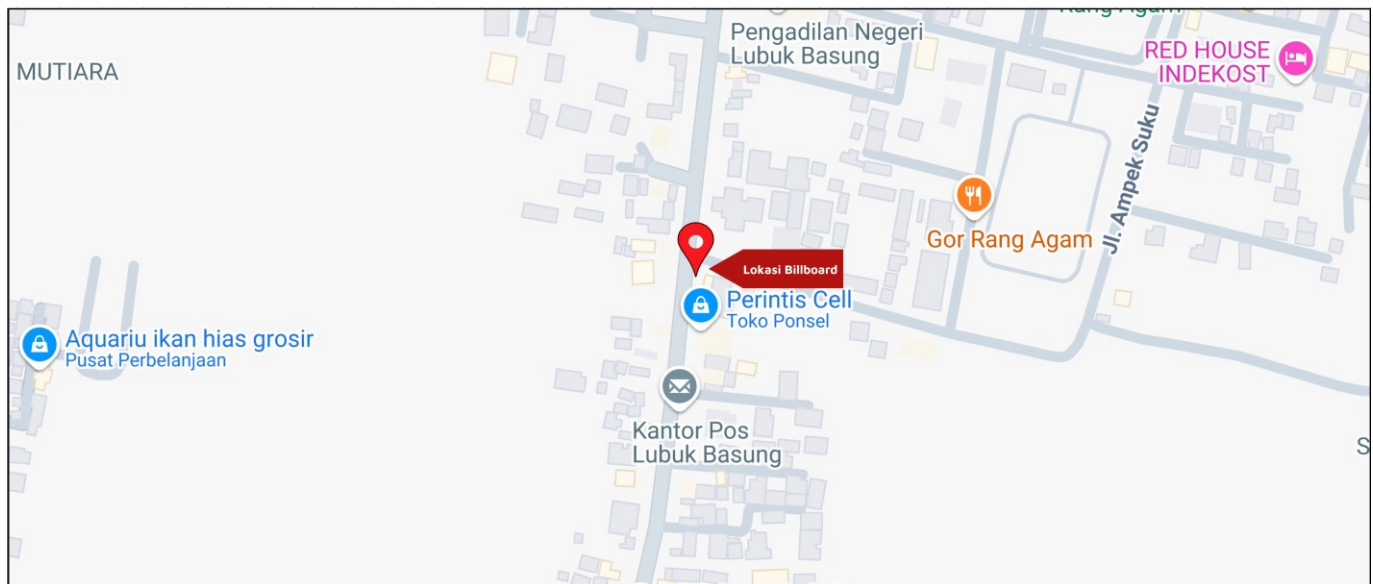

Foto Lokasi

Denah Lokasi

Description : Merupakan area padat lalu lintas, baik kendaraan pribadi maupun umum

LALU LINTAS HARIAN RATA-RATA

Mobil Pribadi	Sepeda Motor	Angkutan Umum	Lain-Lain (Pick Up, Truck, Dsb.)	Jumlah Total
-	-	-	-	-