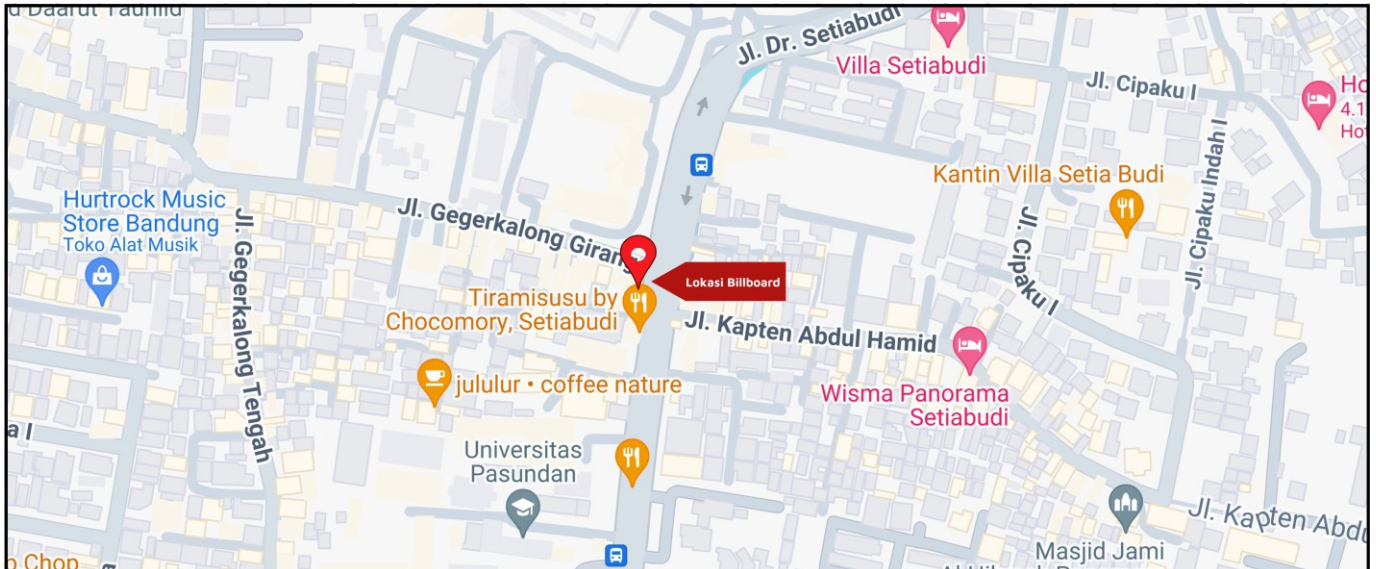

Foto Lokasi

Denah Lokasi

Description : Merupakan area padat lalu lintas, baik kendaraan pribadi maupun umum

**LALU LINTAS HARIAN RATA-RATA**

Mobil Pribadi	Sepeda Motor	Angkutan Umum	Lain-Lain (Pick Up, Truck, Dsb.)	Jumlah Total
-	-	-	-	-