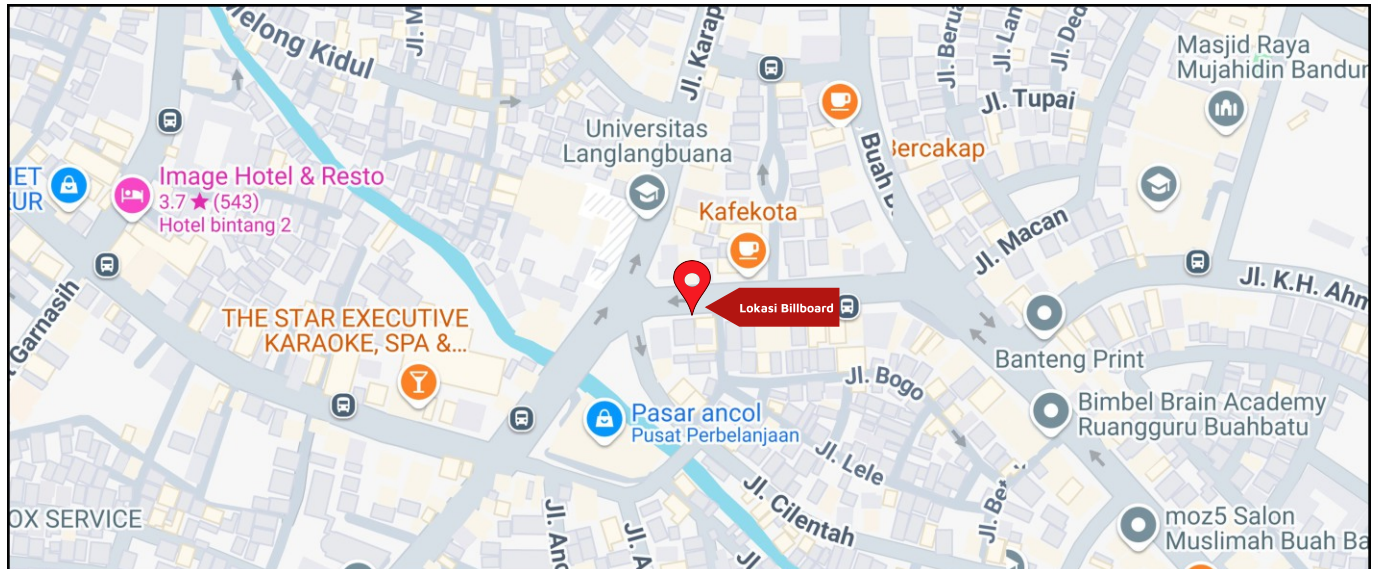

Foto Lokasi

Denah Lokasi

Description : Merupakan area padat lalu lintas, baik kendaraan pribadi maupun umum

LALU LINTAS HARIAN RATA-RATA

Mobil Pribadi	Sepeda Motor	Angkutan Umum	Lain-Lain (Pick Up, Truck, Dsb.)	Jumlah Total
-	-	-	-	-