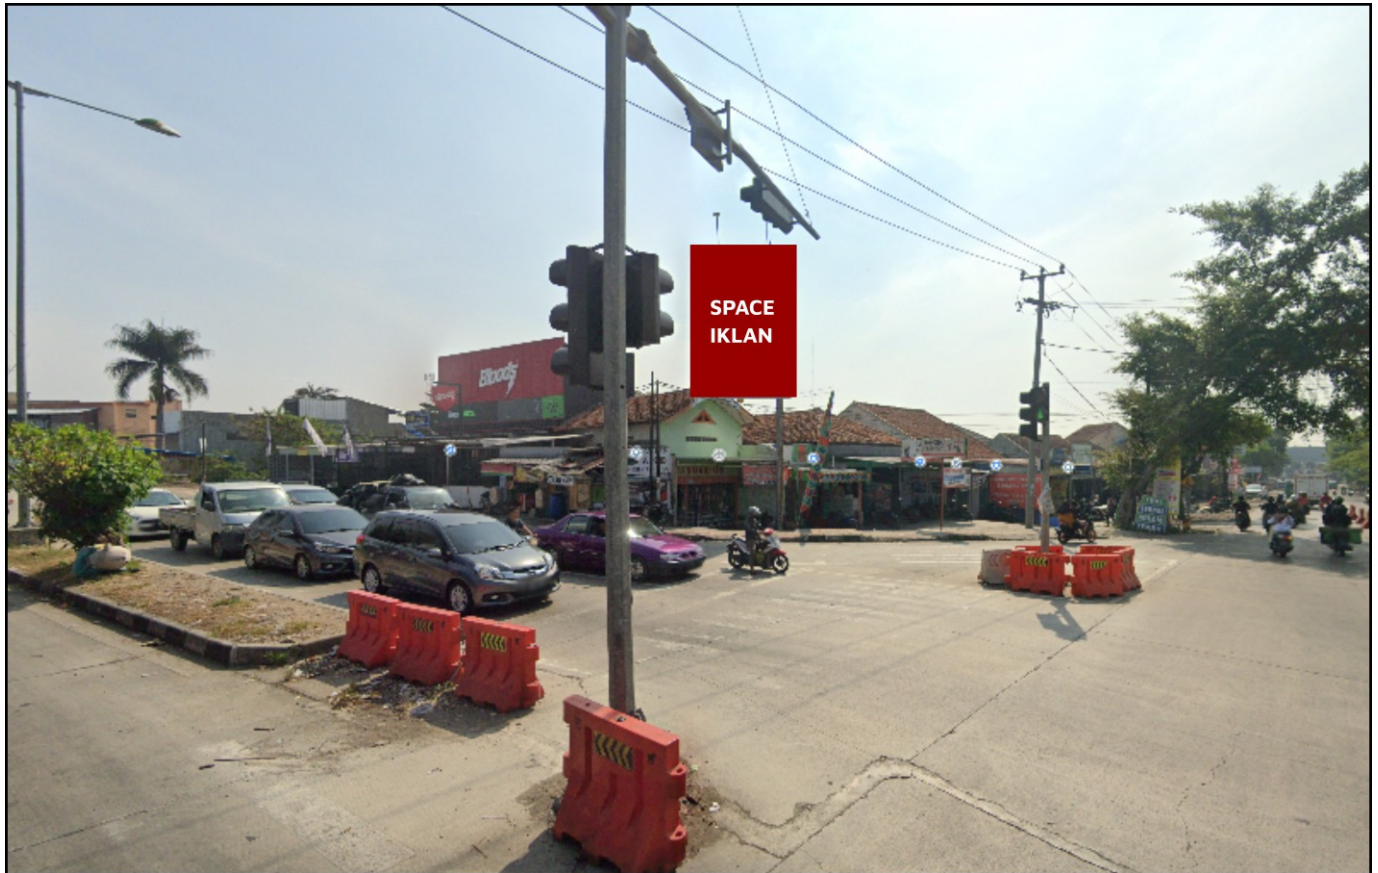

Foto Lokasi

Denah Lokasi

Description : Merupakan area padat lalu lintas, baik kendaraan pribadi maupun umum

**LALU LINTAS HARIAN RATA-RATA**

Mobil Pribadi	Sepeda Motor	Angkutan Umum	Lain-Lain (Pick Up, Truck, Dsb.)	Jumlah Total
-	-	-	-	-