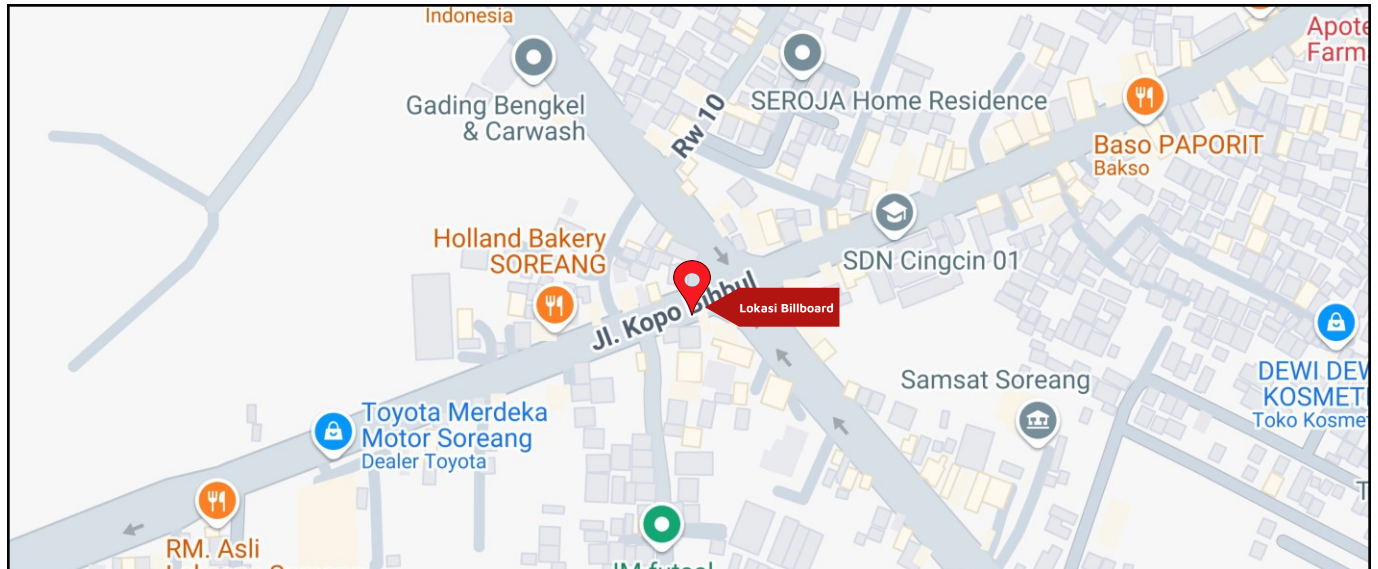

Foto Lokasi

Denah Lokasi

Description : Merupakan area padat lalu lintas, baik kendaraan pribadi maupun umum

**LALU LINTAS HARIAN RATA-RATA**

Mobil Pribadi	Sepeda Motor	Angkutan Umum	Lain-Lain (Pick Up, Truck, Dsb.)	Jumlah Total
-	-	-	-	-