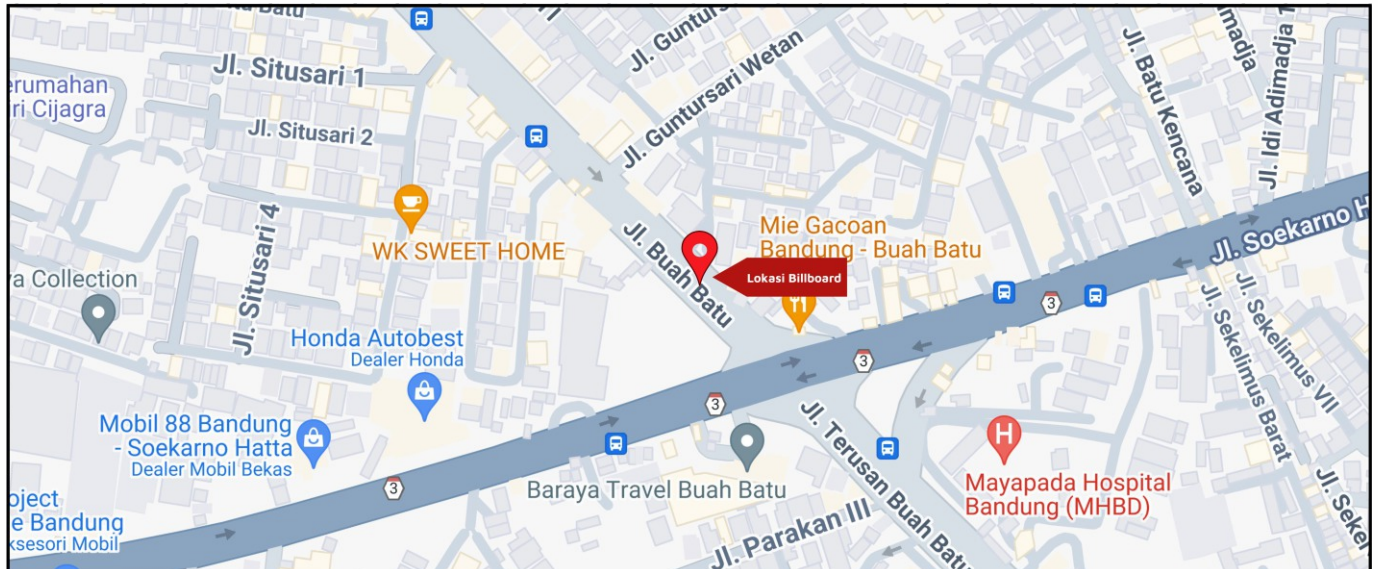

Foto Lokasi

Denah Lokasi

Description : Merupakan area padat lalu lintas, baik kendaraan pribadi maupun umum

**LALU LINTAS HARIAN RATA-RATA**

Mobil Pribadi	Sepeda Motor	Angkutan Umum	Lain-Lain (Pick Up, Truck, Dsb.)	Jumlah Total
-	-	-	-	-