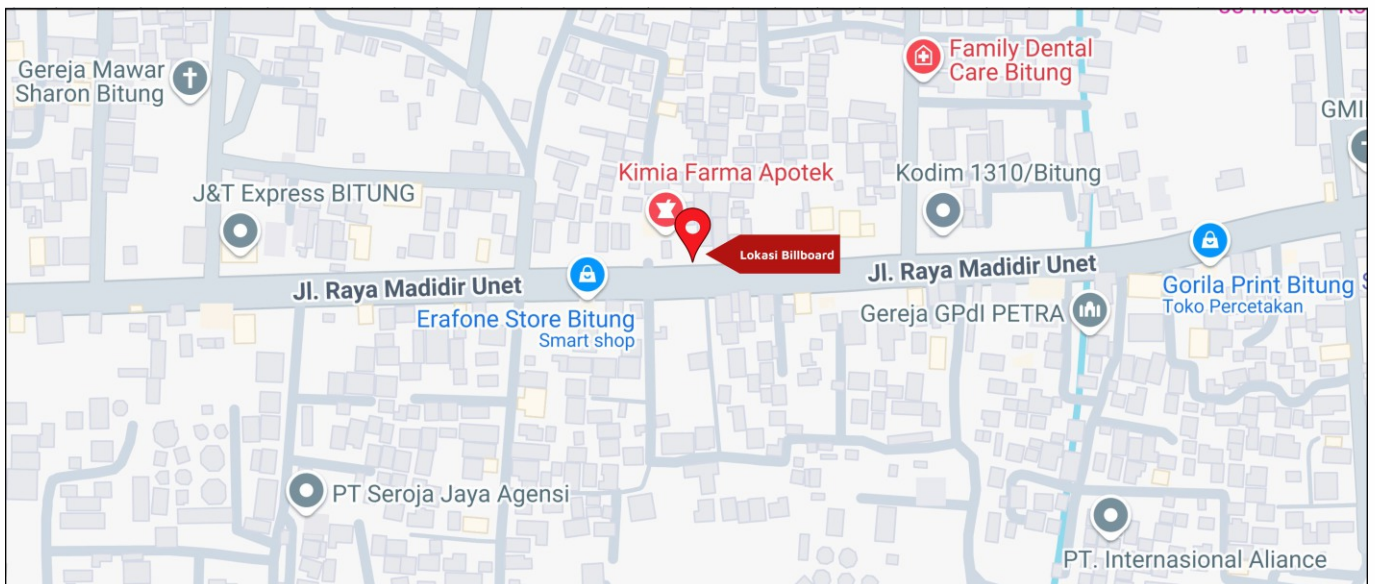

Foto Lokasi

Denah Lokasi

Description : Merupakan area padat lalu lintas, baik kendaraan pribadi maupun umum

LALU LINTAS HARIAN RATA-RATA				
Mobil Pribadi	Sepeda Motor	Angkutan Umum	Lain-Lain (Pick Up, Truck, Dsb.)	Jumlah Total
-	-	-	-	-