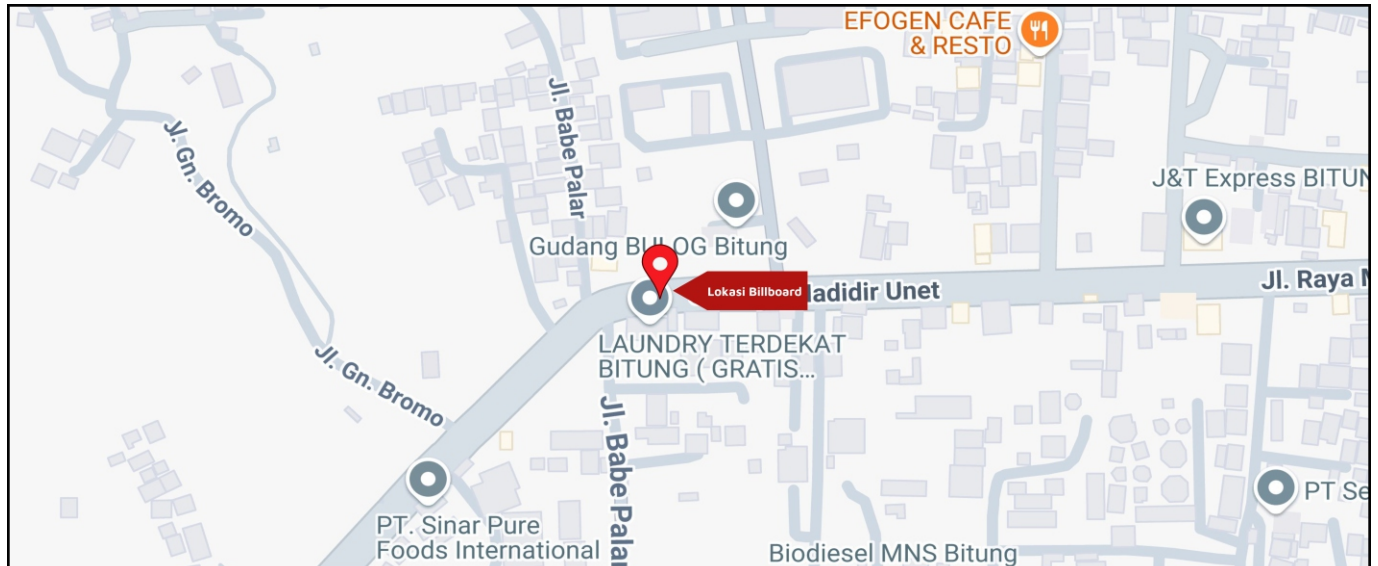

Foto Lokasi

Denah Lokasi

Description : Merupakan area padat lalu lintas, baik kendaraan pribadi maupun umum

**LALU LINTAS HARIAN RATA-RATA**

Mobil Pribadi	Sepeda Motor	Angkutan Umum	Lain-Lain (Pick Up, Truck, Dsb.)	Jumlah Total
-	-	-	-	-