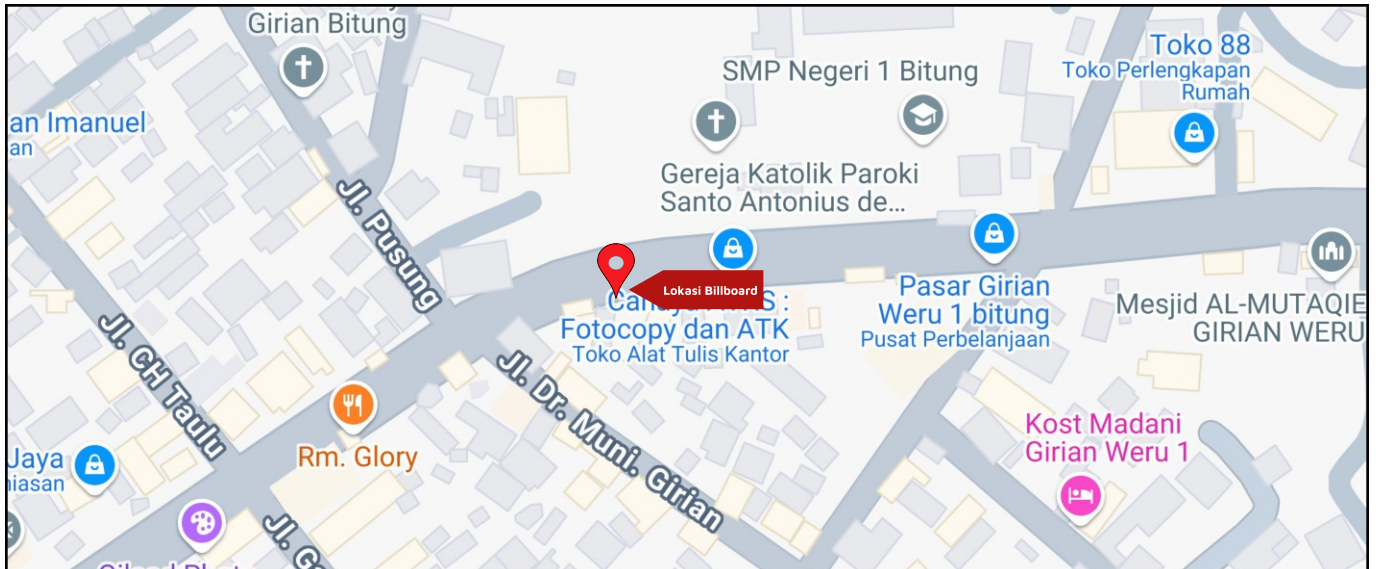

Foto Lokasi

Denah Lokasi

Description : Merupakan area padat lalu lintas, baik kendaraan pribadi maupun umum

LALU LINTAS HARIAN RATA-RATA

Mobil Pribadi	Sepeda Motor	Angkutan Umum	Lain-Lain (Pick Up, Truck, Dsb.)	Jumlah Total
-	-	-	-	-