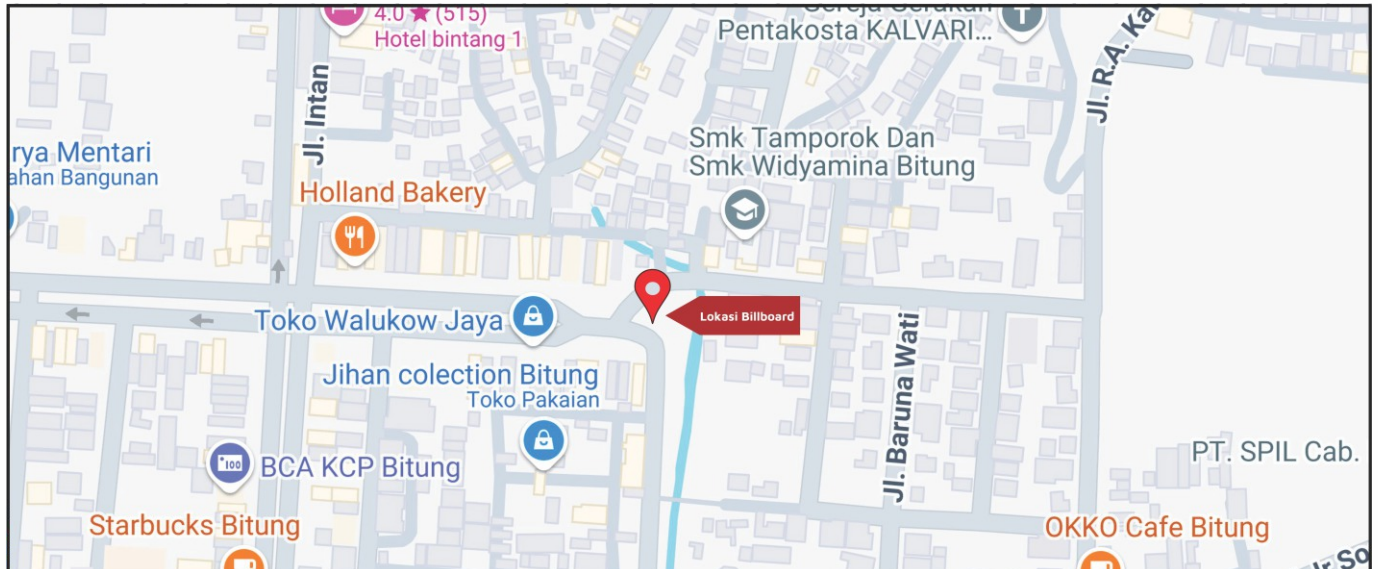

Foto Lokasi

Denah Lokasi

Description : Merupakan area padat lalu lintas, baik kendaraan pribadi maupun umum

LALU LINTAS HARIAN RATA-RATA

Mobil Pribadi	Sepeda Motor	Angkutan Umum	Lain-Lain (Pick Up, Truck, Dsb.)	Jumlah Total
-	-	-	-	-