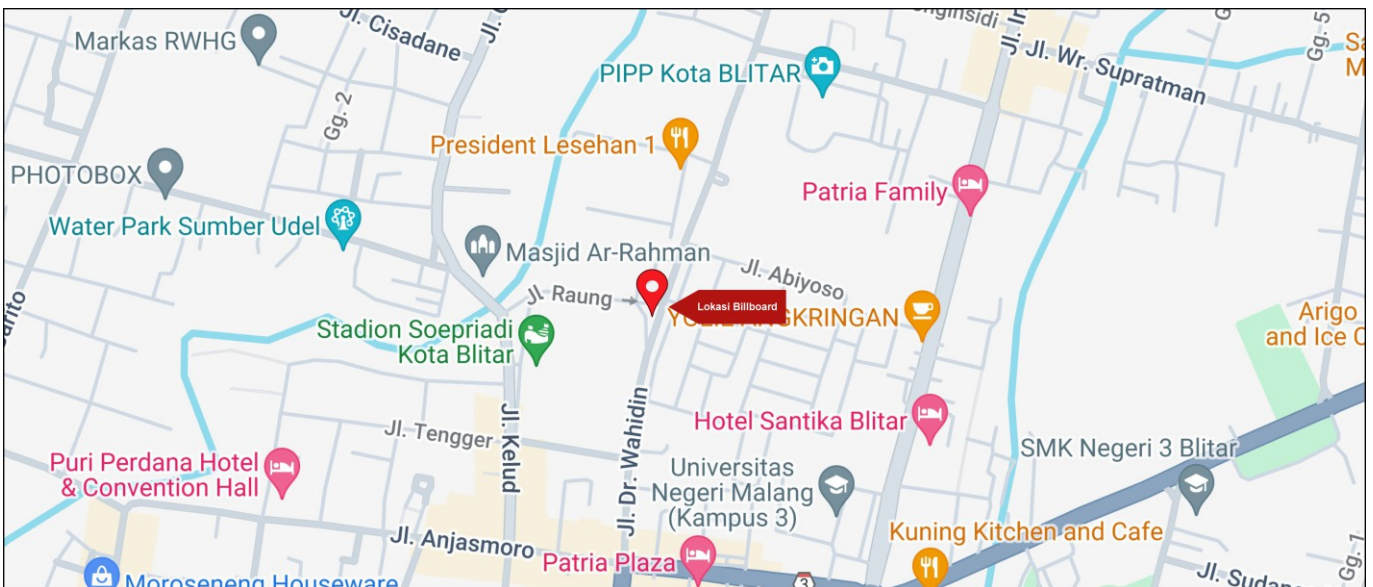

Foto Lokasi

Denah Lokasi

Description : Merupakan area padat lalu lintas, baik kendaraan pribadi maupun umum

LALU LINTAS HARIAN RATA-RATA

Mobil Pribadi	Sepeda Motor	Angkutan Umum	Lain-Lain (Pick Up, Truck, Dsb.)	Jumlah Total
-	-	-	-	-