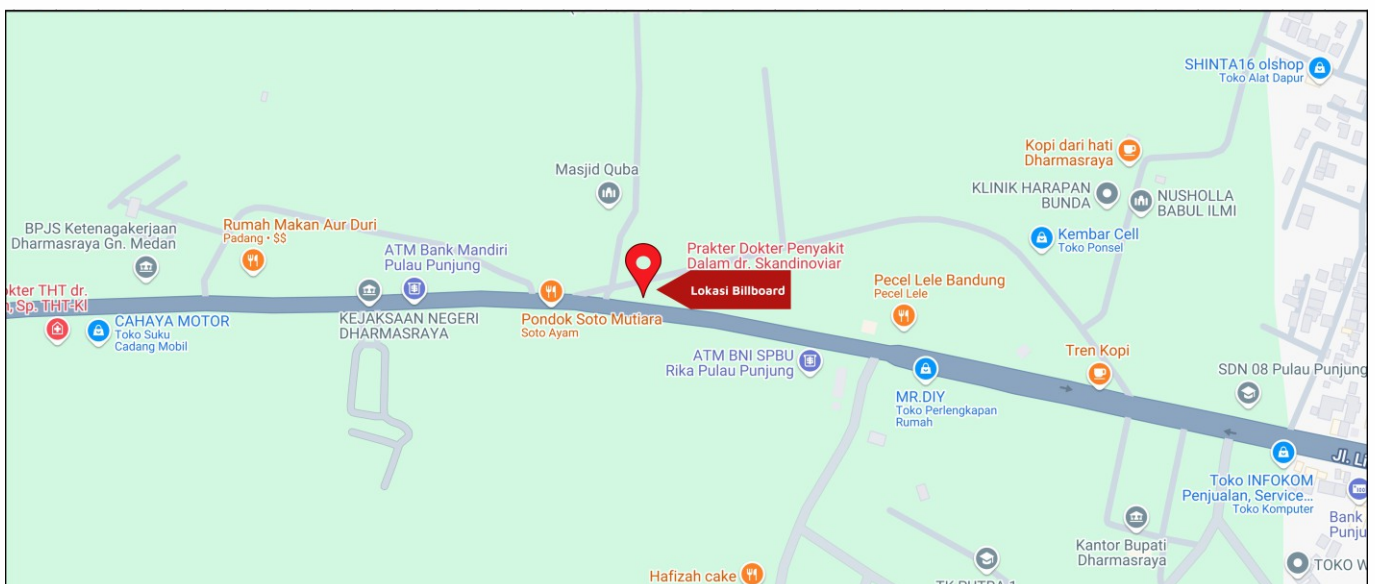

Foto Lokasi

Denah Lokasi

Description : Merupakan area padat lalu lintas, baik kendaraan pribadi maupun umum

LALU LINTAS HARIAN RATA-RATA				
Mobil Pribadi	Sepeda Motor	Angkutan Umum	Lain-Lain (Pick Up, Truck, Dsb.)	Jumlah Total
-	-	-	-	-