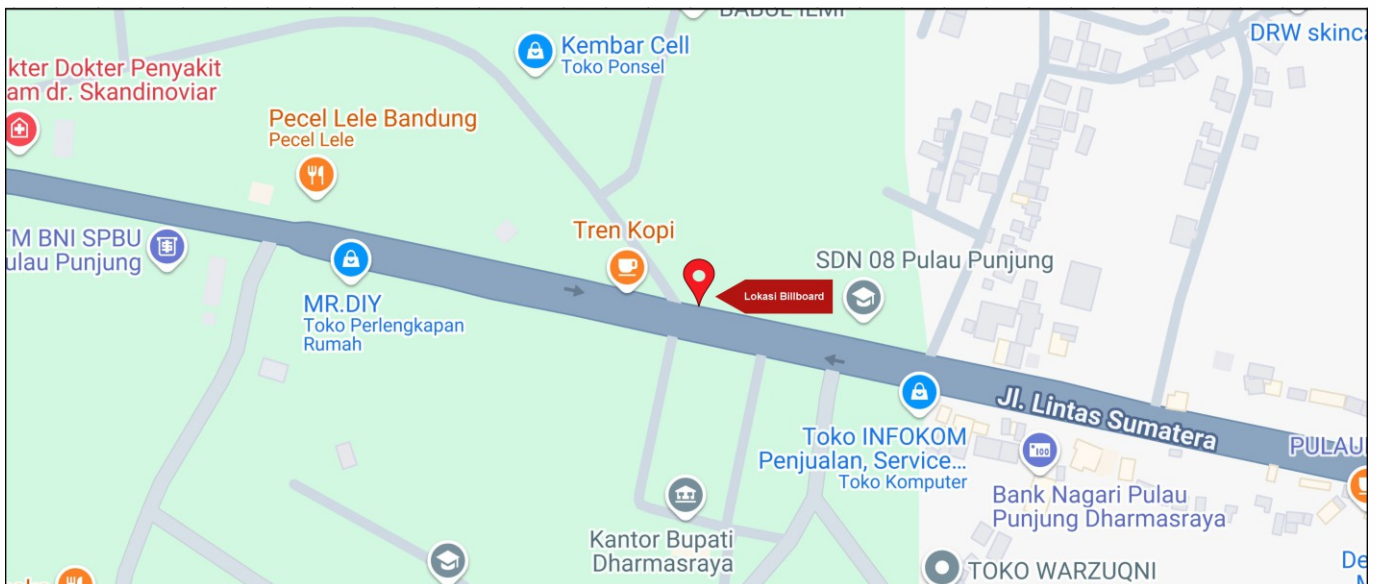

Foto Lokasi

Denah Lokasi

Description : Merupakan area padat lalu lintas, baik kendaraan pribadi maupun umum

LALU LINTAS HARIAN RATA-RATA

Mobil Pribadi	Sepeda Motor	Angkutan Umum	Lain-Lain (Pick Up, Truck, Dsb.)	Jumlah Total
-	-	-	-	-