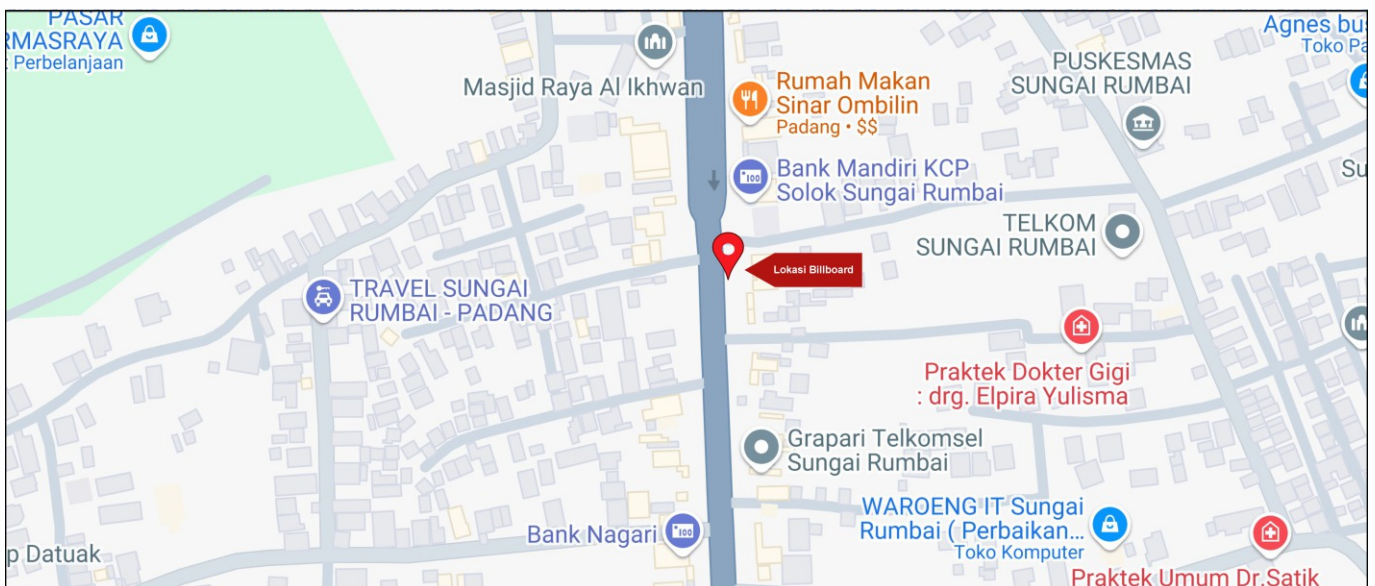

Foto Lokasi

Denah Lokasi

Description : Merupakan area padat lalu lintas, baik kendaraan pribadi maupun umum

LALU LINTAS HARIAN RATA-RATA

Mobil Pribadi	Sepeda Motor	Angkutan Umum	Lain-Lain (Pick Up, Truck, Dsb.)	Jumlah Total
-	-	-	-	-