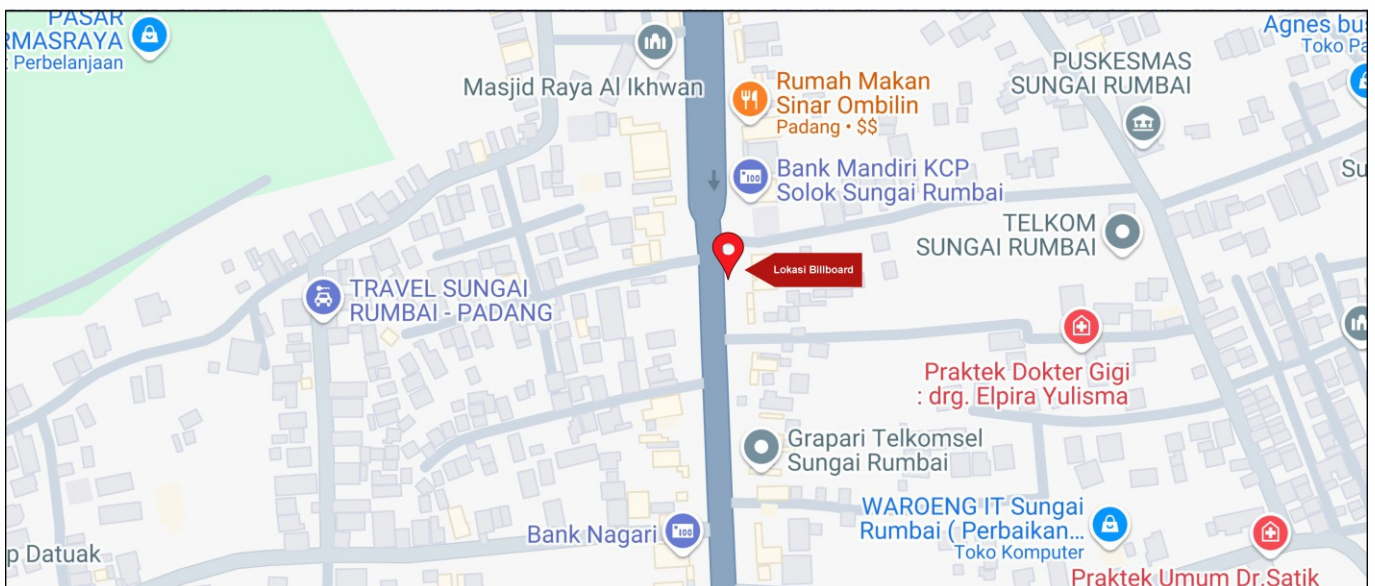

Foto Lokasi

Denah Lokasi

Description : Merupakan area padat lalu lintas, baik kendaraan pribadi maupun umum

**LALU LINTAS HARIAN RATA-RATA**

Mobil Pribadi	Sepeda Motor	Angkutan Umum	Lain-Lain (Pick Up, Truck, Dsb.)	Jumlah Total
-	-	-	-	-