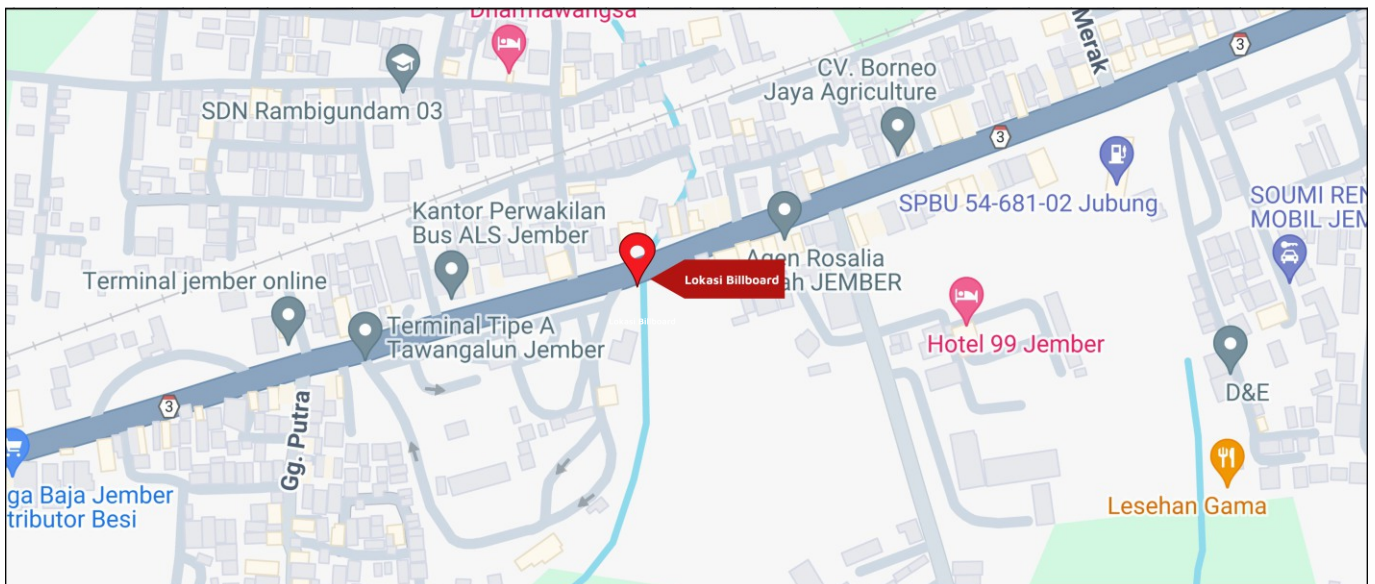

Foto Lokasi

Denah Lokasi

Description : Merupakan area padat lalu lintas, baik kendaraan pribadi maupun umum

LALU LINTAS HARIAN RATA-RATA

Mobil Pribadi	Sepeda Motor	Angkutan Umum	Lain-Lain (Pick Up, Truck, Dsb.)	Jumlah Total
-	-	-	-	-