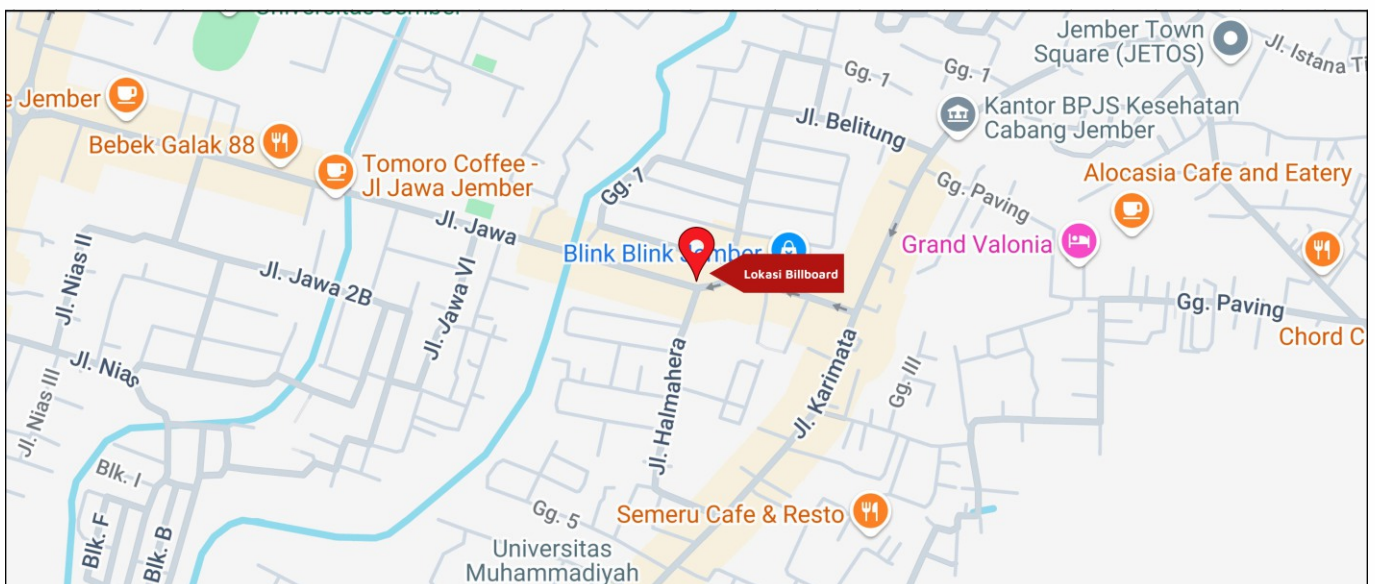

Foto Lokasi

Denah Lokasi

Description : Merupakan area padat lalu lintas, baik kendaraan pribadi maupun umum

LALU LINTAS HARIAN RATA-RATA

Mobil Pribadi	Sepeda Motor	Angkutan Umum	Lain-Lain (Pick Up, Truck, Dsb.)	Jumlah Total
-	-	-	-	-