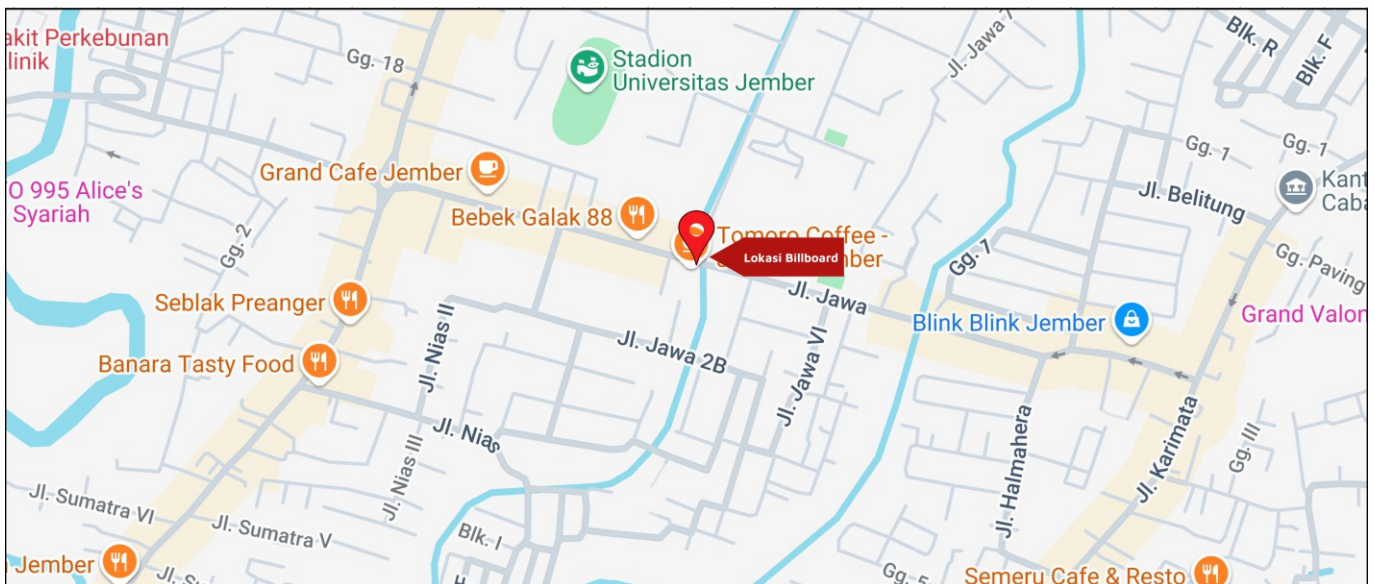

Foto Lokasi

Denah Lokasi

Description : Merupakan area padat lalu lintas, baik kendaraan pribadi maupun umum

LALU LINTAS HARIAN RATA-RATA

Mobil Pribadi	Sepeda Motor	Angkutan Umum	Lain-Lain (Pick Up, Truck, Dsb.)	Jumlah Total
-	-	-	-	-