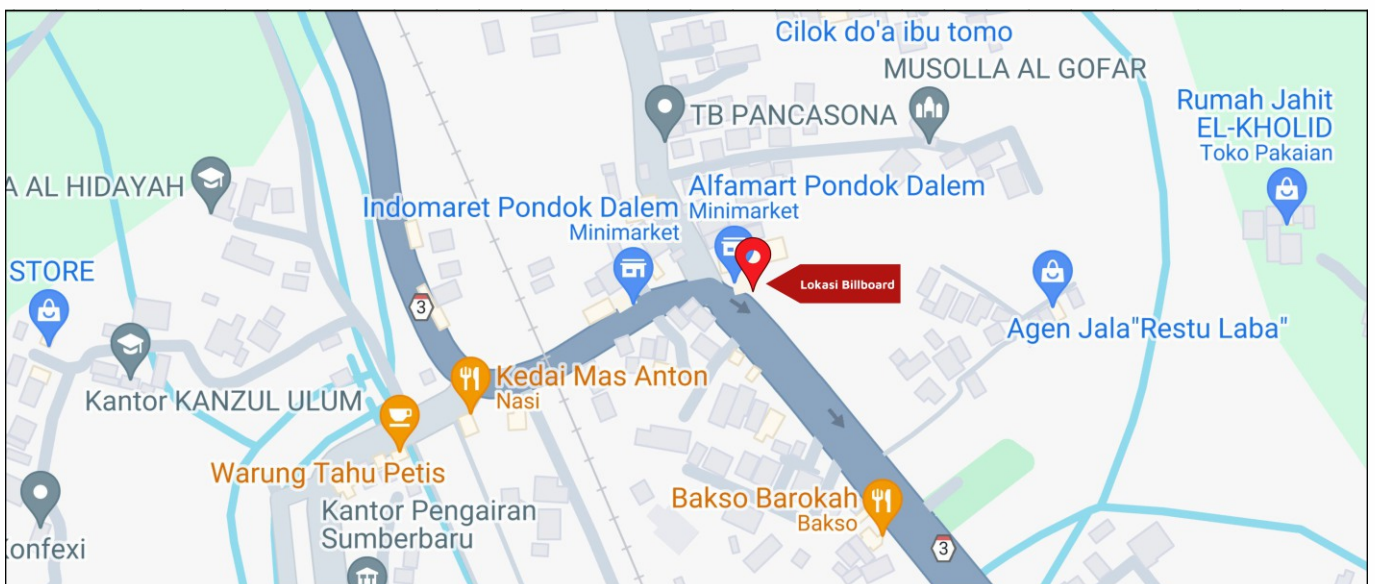

Foto Lokasi

Denah Lokasi

Description : Merupakan area padat lalu lintas, baik kendaraan pribadi maupun umum

LALU LINTAS HARIAN RATA-RATA

Mobil Pribadi	Sepeda Motor	Angkutan Umum	Lain-Lain (Pick Up, Truck, Dsb.)	Jumlah Total
-	-	-	-	-