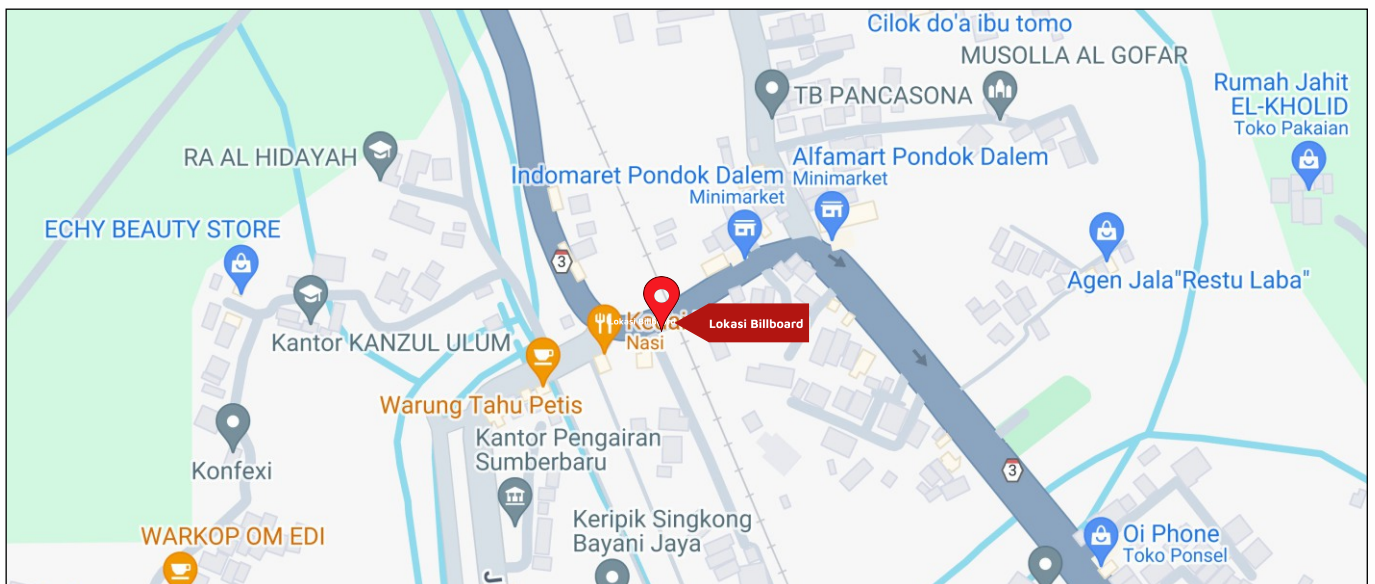

Foto Lokasi

Denah Lokasi

Description : Merupakan area padat lalu lintas, baik kendaraan pribadi maupun umum

LALU LINTAS HARIAN RATA-RATA

| Mobil Pribadi | Sepeda Motor | Angkutan Umum | Lain-Lain (Pick Up, Truck, Dsb.) | Jumlah Total |
|---------------|--------------|---------------|-------------------------------------|--------------|
| - | - | - | - | - |