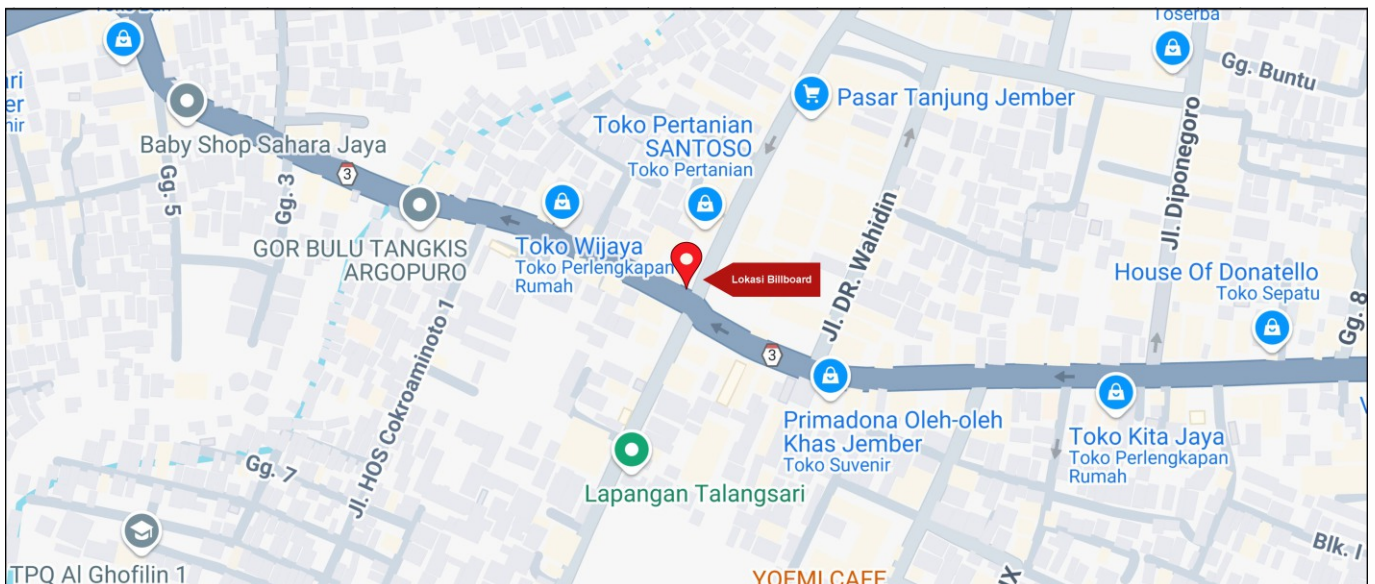

Foto Lokasi

Denah Lokasi

Description : Merupakan area padat lalu lintas, baik kendaraan pribadi maupun umum

LALU LINTAS HARIAN RATA-RATA

Mobil Pribadi	Sepeda Motor	Angkutan Umum	Lain-Lain (Pick Up, Truck, Dsb.)	Jumlah Total
-	-	-	-	-