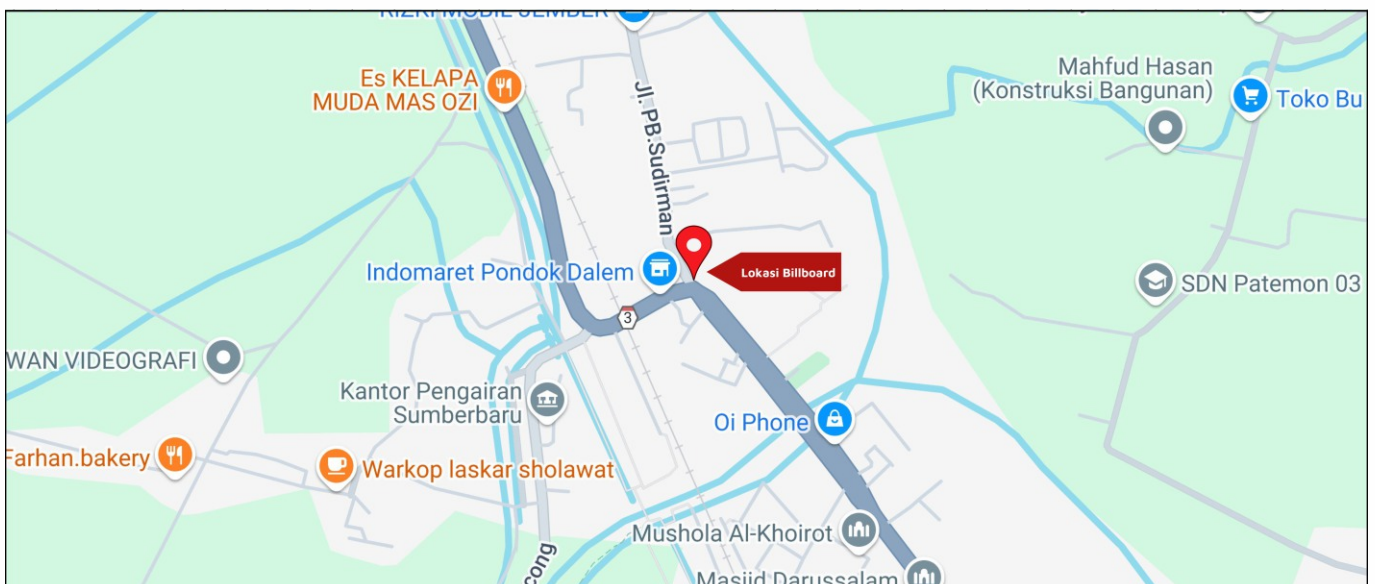

Foto Lokasi

Denah Lokasi

Description : Merupakan area padat lalu lintas, baik kendaraan pribadi maupun umum

LALU LINTAS HARIAN RATA-RATA

Mobil Pribadi	Sepeda Motor	Angkutan Umum	Lain-Lain (Pick Up, Truck, Dsb.)	Jumlah Total
-	-	-	-	-