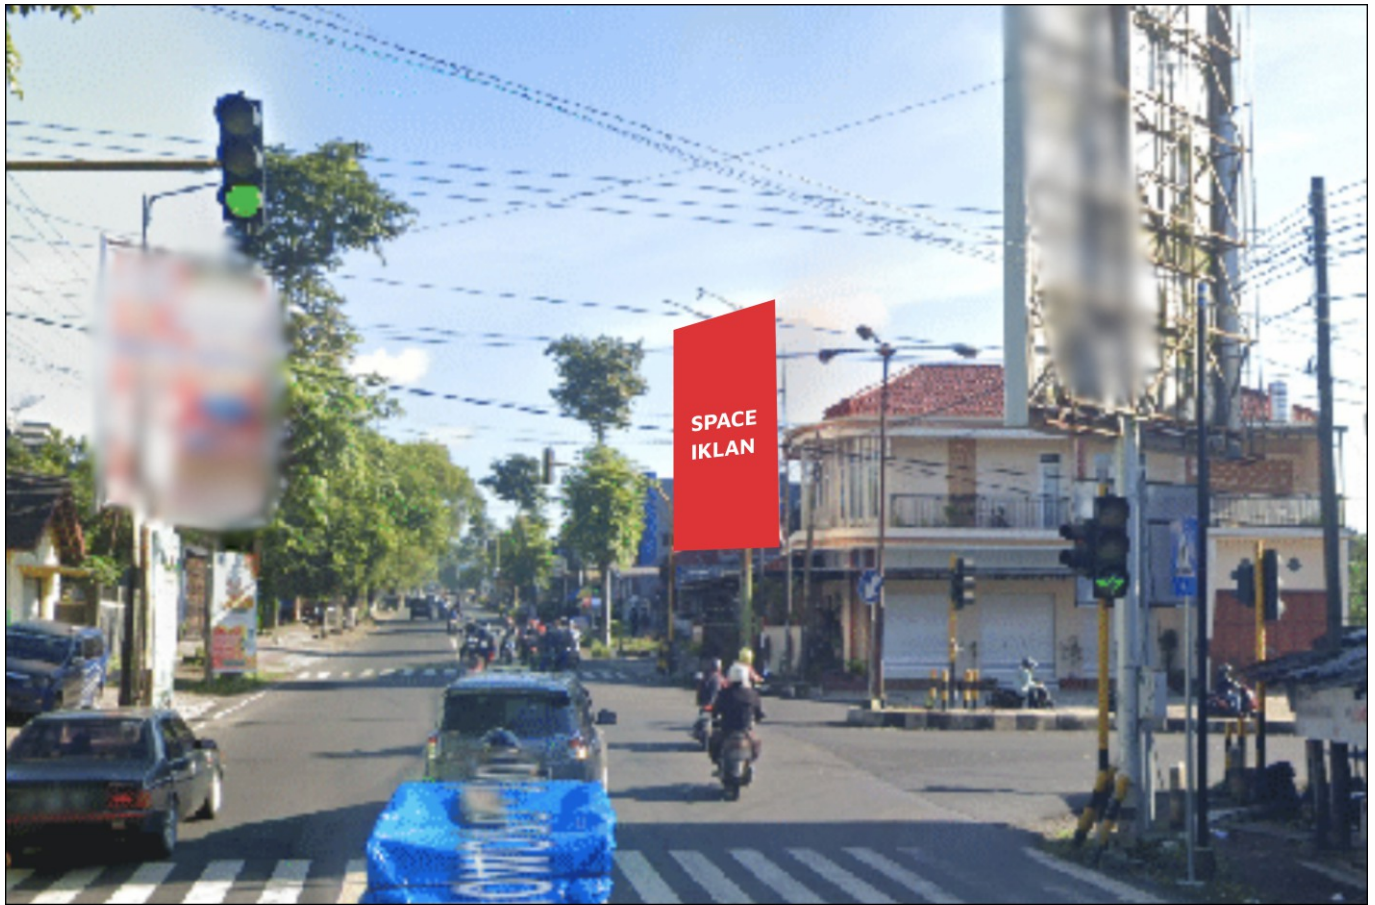

Foto Lokasi

Denah Lokasi

Description : Merupakan area padat lalu lintas, baik kendaraan pribadi maupun umum

LALU LINTAS HARIAN RATA-RATA

Mobil Pribadi	Sepeda Motor	Angkutan Umum	Lain-Lain (Pick Up, Truck, Dsb.)	Jumlah Total
-	-	-	-	-