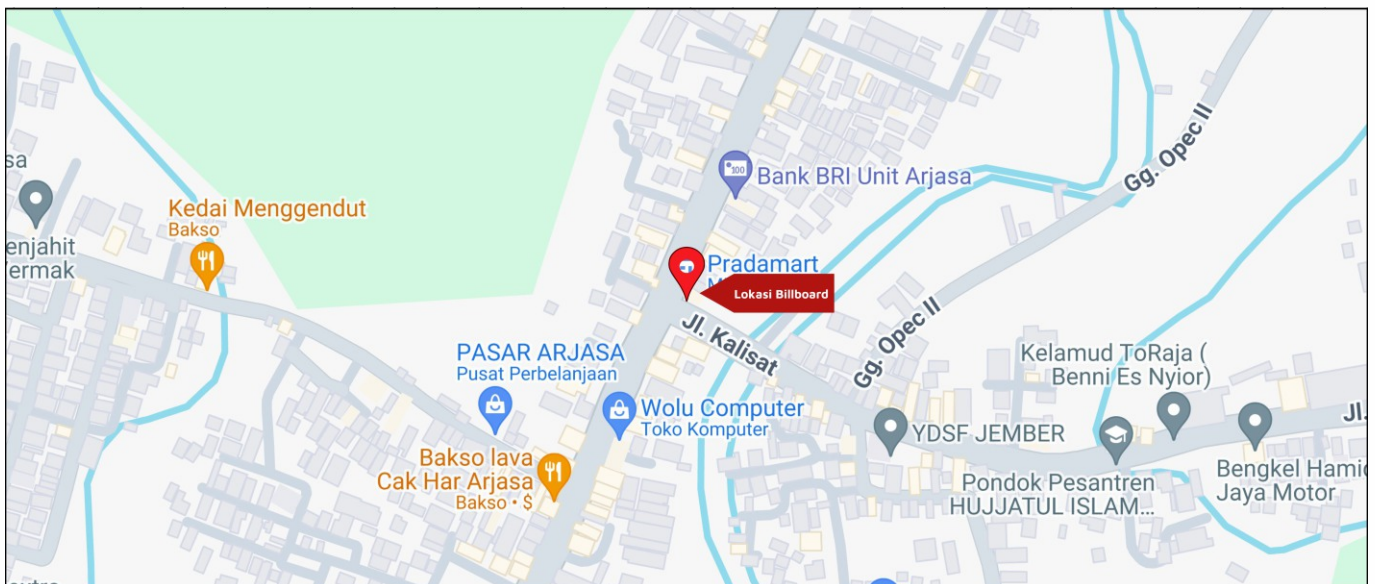

Foto Lokasi

Denah Lokasi

Description : Merupakan area padat lalu lintas, baik kendaraan pribadi maupun umum

LALU LINTAS HARIAN RATA-RATA

Mobil Pribadi	Sepeda Motor	Angkutan Umum	Lain-Lain (Pick Up, Truck, Dsb.)	Jumlah Total
-	-	-	-	-