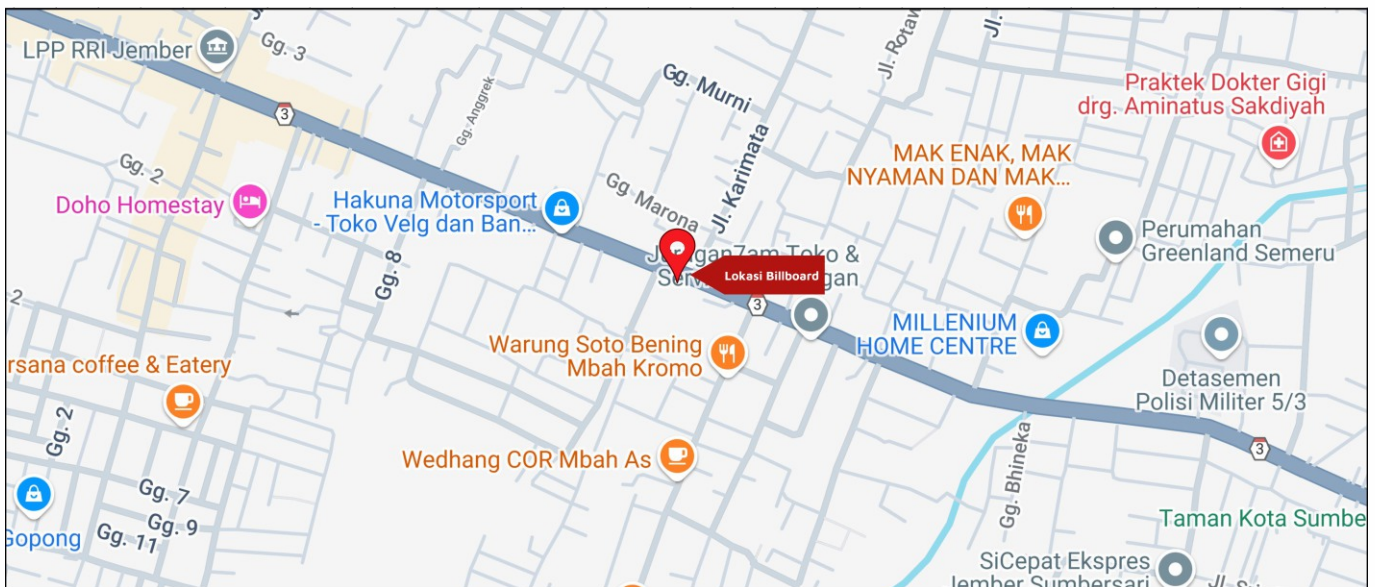

Foto Lokasi

Denah Lokasi

Description : Merupakan area padat lalu lintas, baik kendaraan pribadi maupun umum

LALU LINTAS HARIAN RATA-RATA				
Mobil Pribadi	Sepeda Motor	Angkutan Umum	Lain-Lain (Pick Up, Truck, Dsb.)	Jumlah Total
-	-	-	-	-