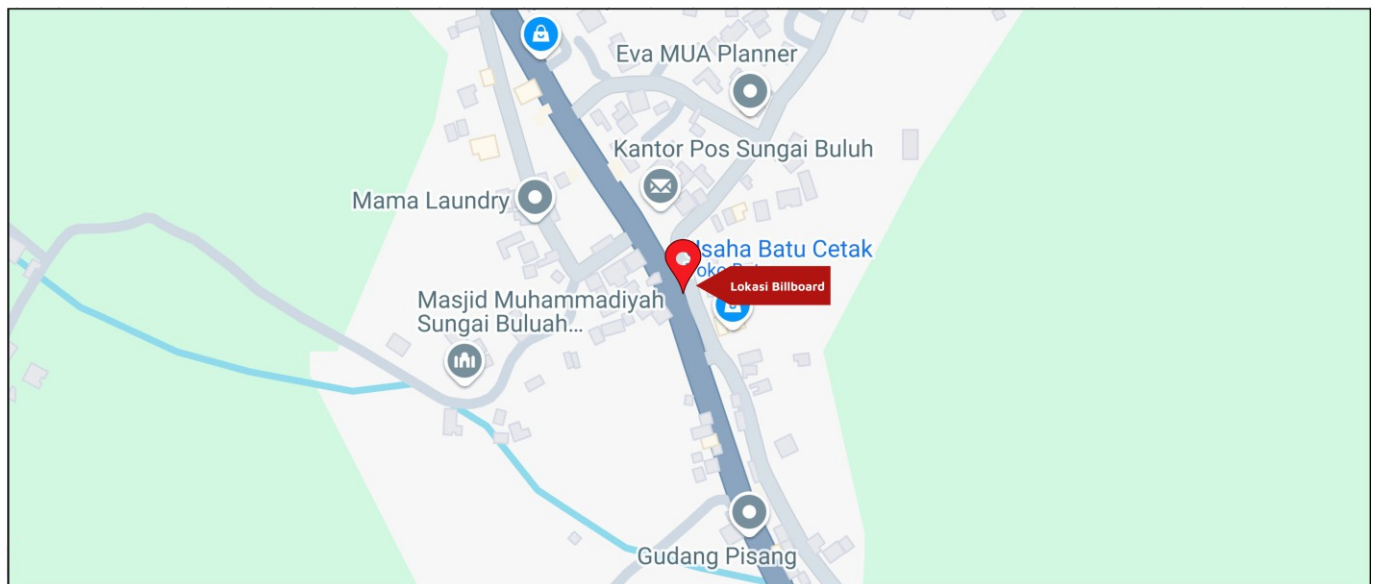

Foto Lokasi

Denah Lokasi

Description : Merupakan area padat lalu lintas, baik kendaraan pribadi maupun umum

LALU LINTAS HARIAN RATA-RATA

| Mobil Pribadi | Sepeda Motor | Angkutan Umum | Lain-Lain (Pick Up, Truck, Dsb.) | Jumlah Total |
|---------------|--------------|---------------|-------------------------------------|--------------|
| - | - | - | - | - |