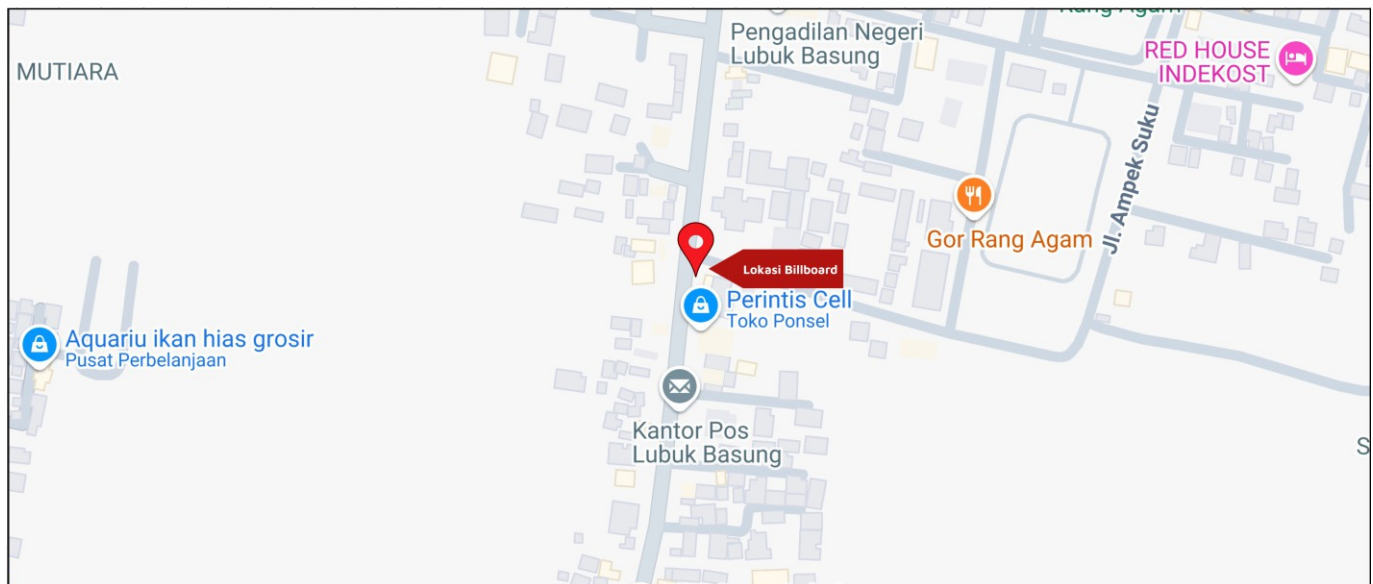

Foto Lokasi

Denah Lokasi

Description : Merupakan area padat lalu lintas, baik kendaraan pribadi maupun umum

LALU LINTAS HARIAN RATA-RATA

Mobil Pribadi	Sepeda Motor	Angkutan Umum	Lain-Lain (Pick Up, Truck, Dsb.)	Jumlah Total
-	-	-	-	-