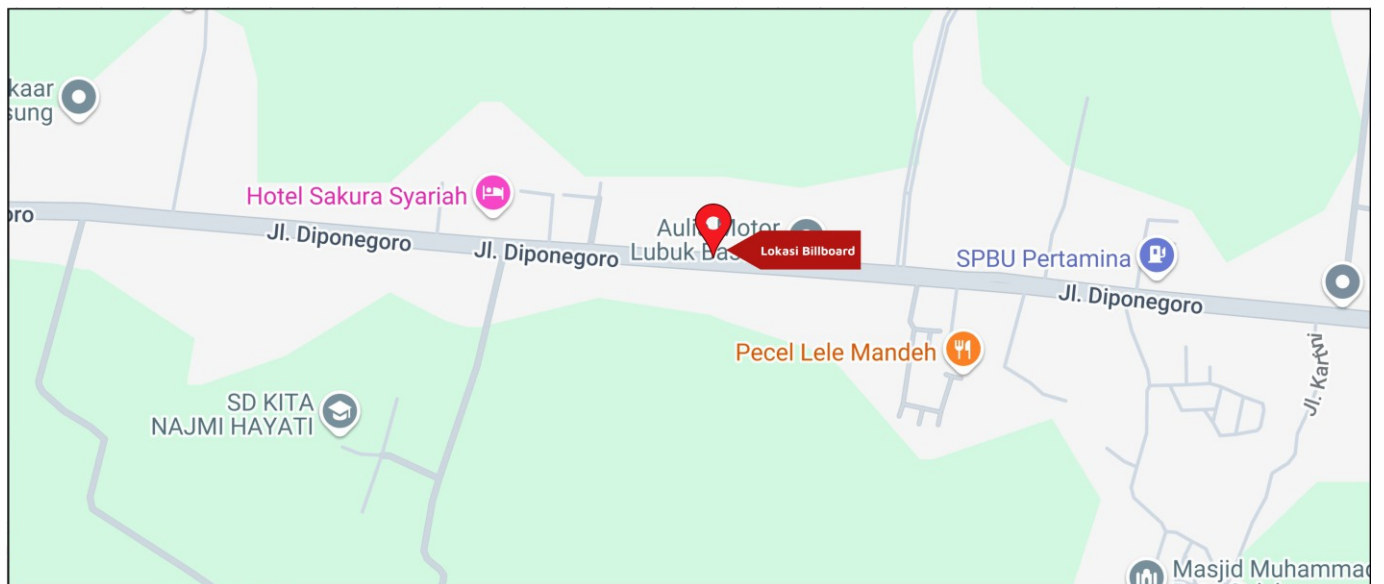

Foto Lokasi

Denah Lokasi

Description : Merupakan area padat lalu lintas, baik kendaraan pribadi maupun umum

LALU LINTAS HARIAN RATA-RATA

| Mobil Pribadi | Sepeda Motor | Angkutan Umum | Lain-Lain (Pick Up, Truck, Dsb.) | Jumlah Total |
|---------------|--------------|---------------|-------------------------------------|--------------|
| - | - | - | - | - |