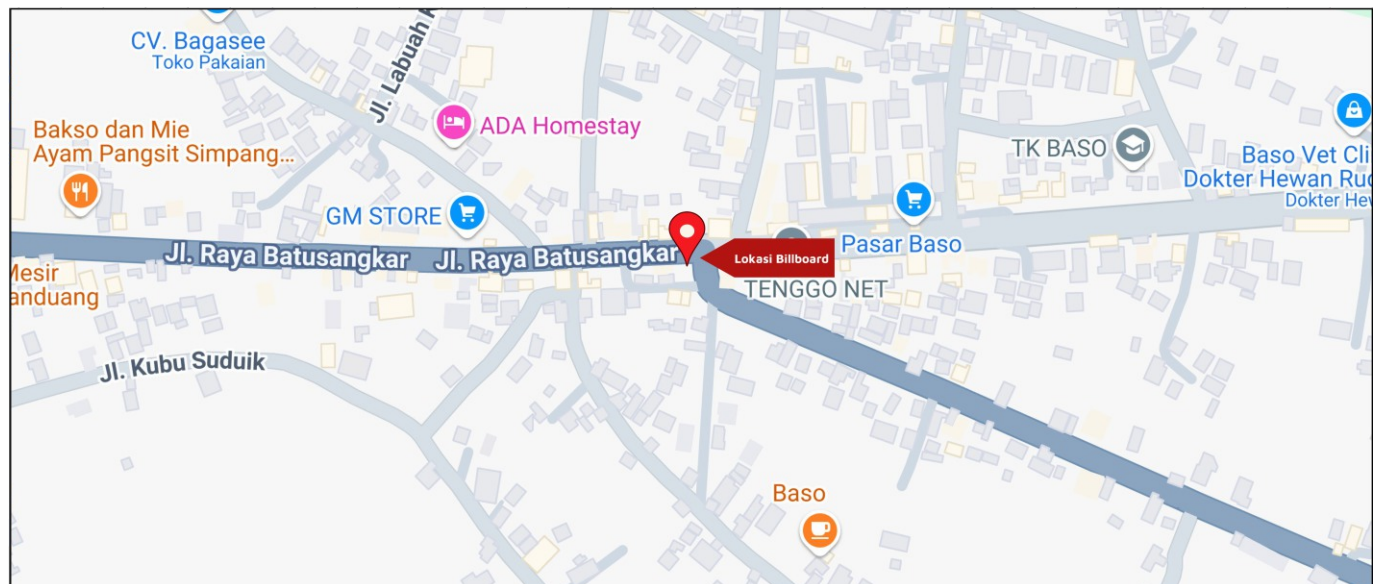

Foto Lokasi

Denah Lokasi

Description : Merupakan area padat lalu lintas, baik kendaraan pribadi maupun umum

LALU LINTAS HARIAN RATA-RATA

Mobil Pribadi	Sepeda Motor	Angkutan Umum	Lain-Lain (Pick Up, Truck, Dsb.)	Jumlah Total
-	-	-	-	-