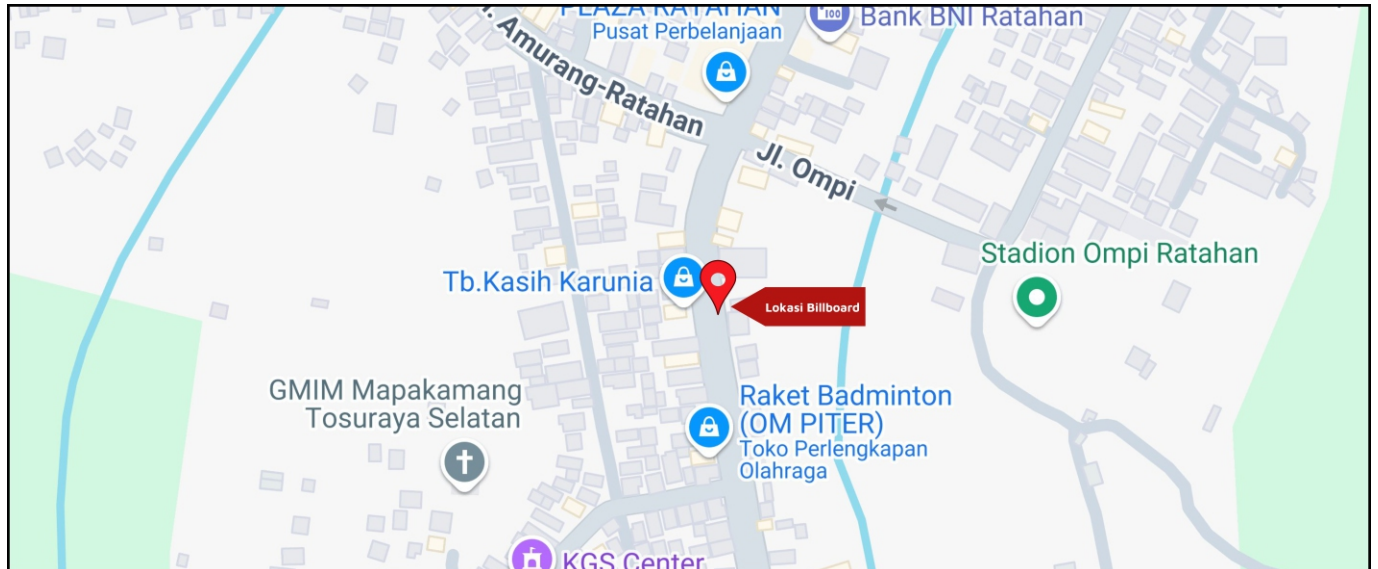

Foto Lokasi

Denah Lokasi

Description : Merupakan area padat lalu lintas, baik kendaraan pribadi maupun umum

LALU LINTAS HARIAN RATA-RATA

Mobil Pribadi	Sepeda Motor	Angkutan Umum	Lain-Lain (Pick Up, Truck, Dsb.)	Jumlah Total
-	-	-	-	-