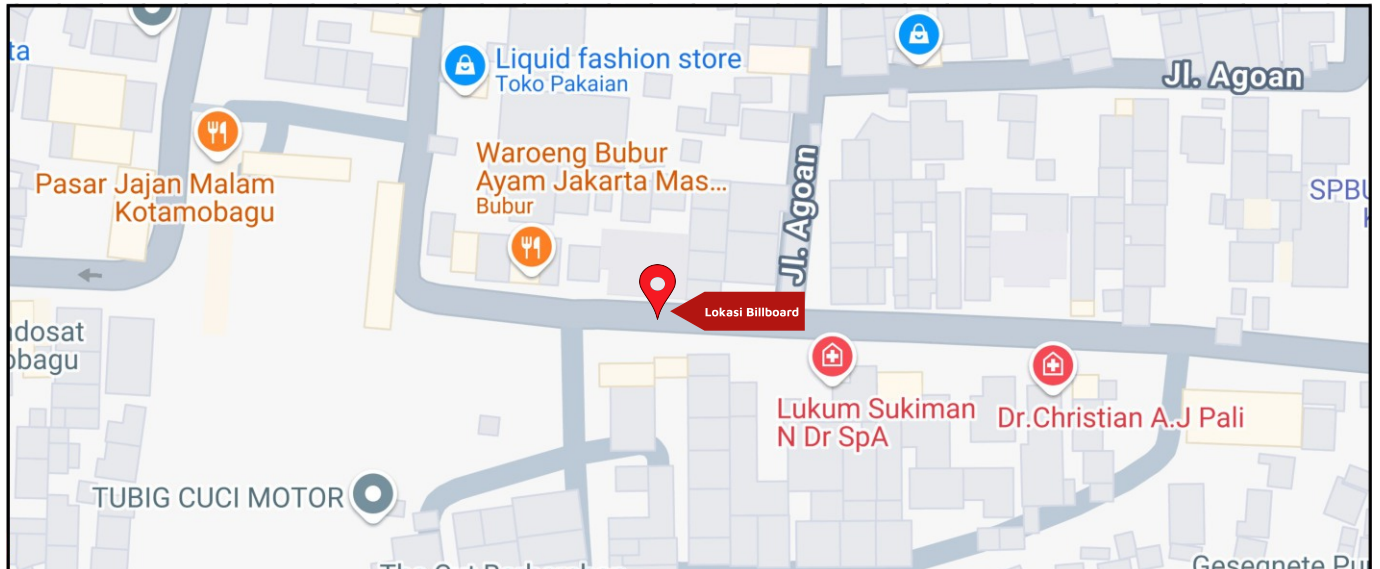

Foto Lokasi

Denah Lokasi

Description : Merupakan area padat lalu lintas, baik kendaraan pribadi maupun umum

LALU LINTAS HARIAN RATA-RATA

Mobil Pribadi	Sepeda Motor	Angkutan Umum	Lain-Lain (Pick Up, Truck, Dsb.)	Jumlah Total
-	-	-	-	-