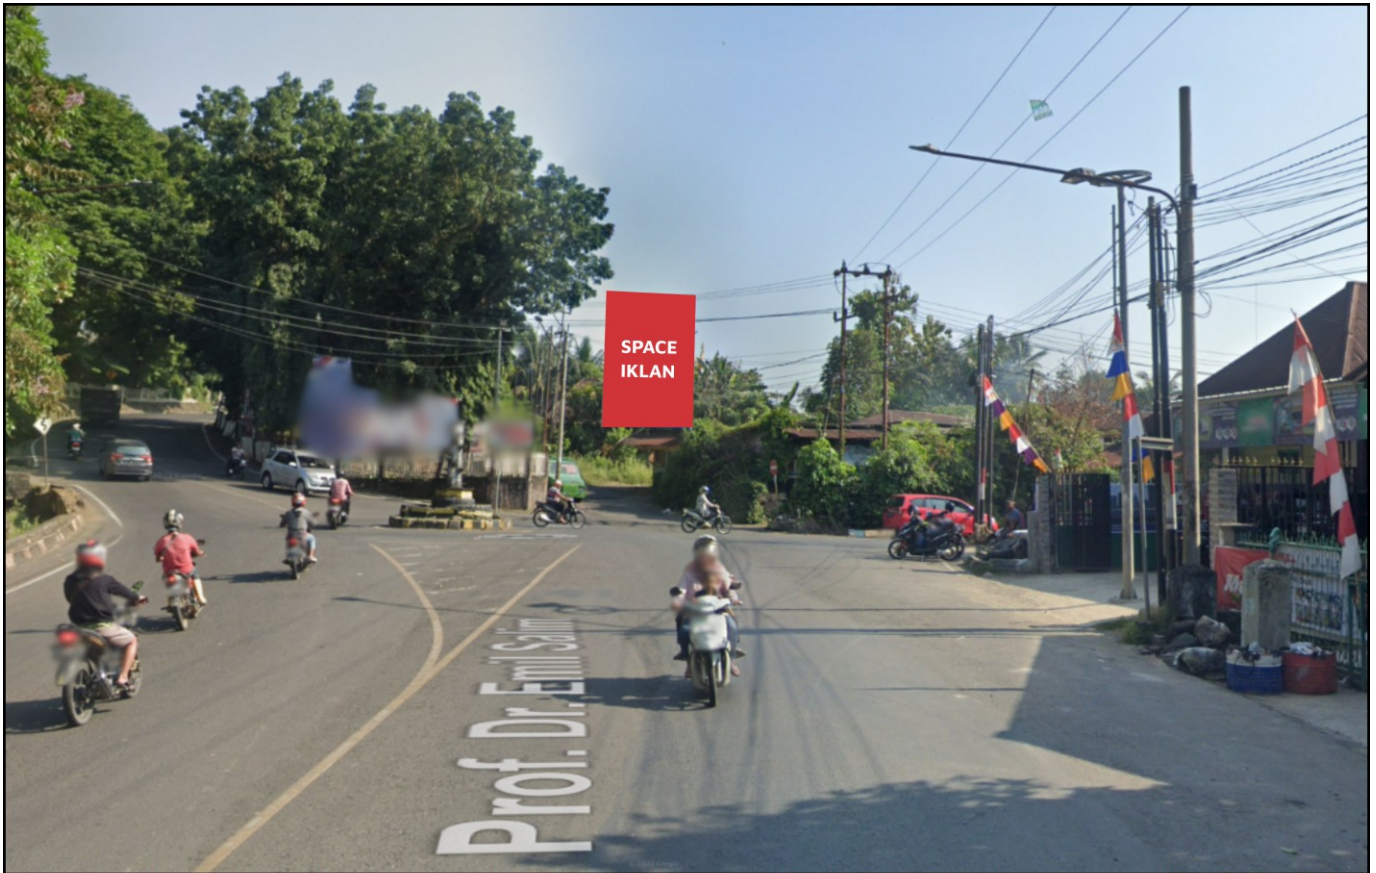

Foto Lokasi

Denah Lokasi

Description : Merupakan area padat lalu lintas, baik kendaraan pribadi maupun umum

LALU LINTAS HARIAN RATA-RATA

Mobil Pribadi	Sepeda Motor	Angkutan Umum	Lain-Lain (Pick Up, Truck, Dsb.)	Jumlah Total
8.000	10.000	-	-	18.000