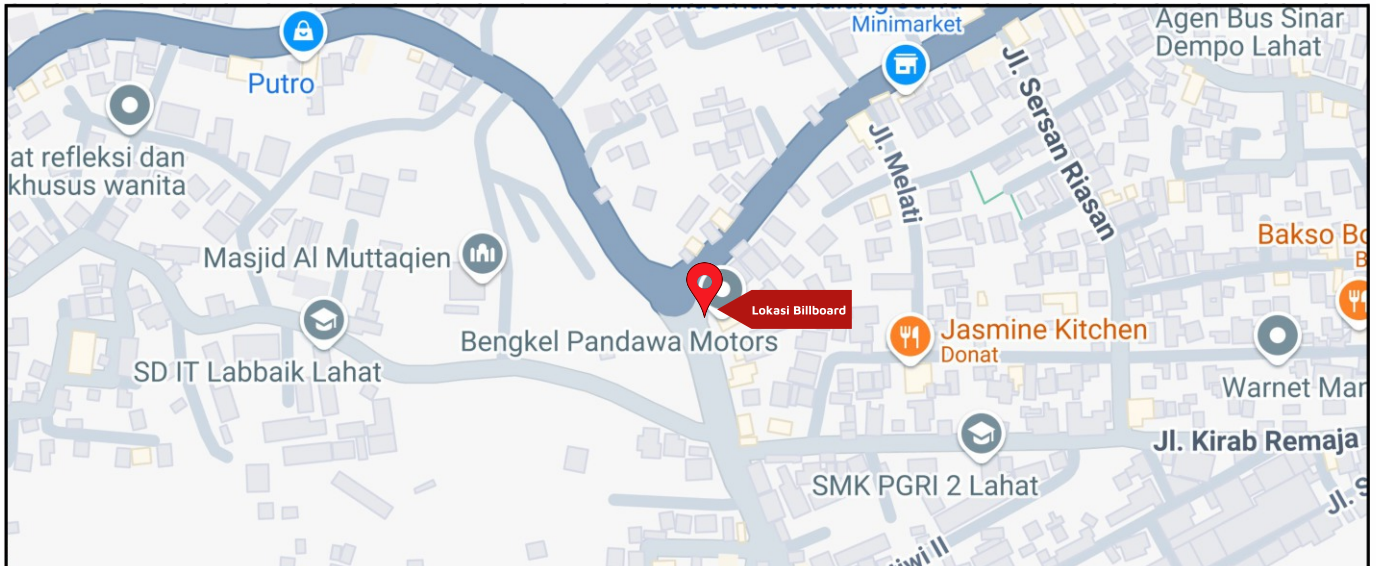

Foto Lokasi

Denah Lokasi

Description : Merupakan area padat lalu lintas, baik kendaraan pribadi maupun umum

LALU LINTAS HARIAN RATA-RATA

Mobil Pribadi	Sepeda Motor	Angkutan Umum	Lain-Lain (Pick Up, Truck, Dsb.)	Jumlah Total
8.000	10.000	-	-	18.000