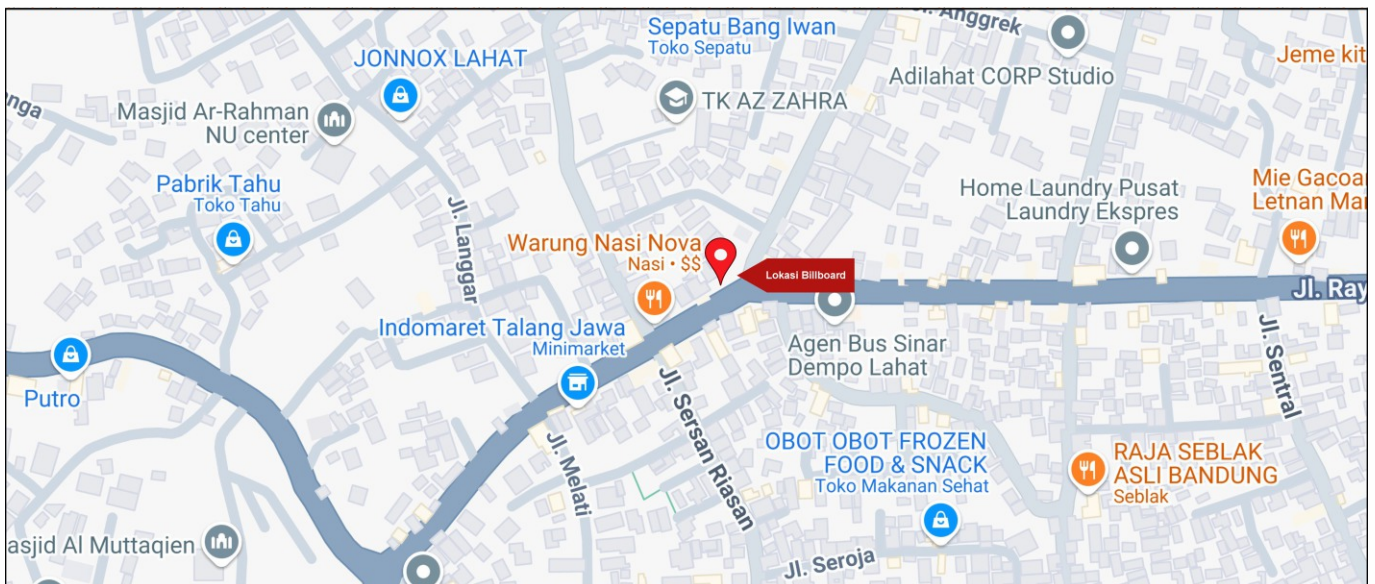

Foto Lokasi

Denah Lokasi

Description : Merupakan area padat lalu lintas, baik kendaraan pribadi maupun umum

LALU LINTAS HARIAN RATA-RATA

Mobil Pribadi	Sepeda Motor	Angkutan Umum	Lain-Lain (Pick Up, Truck, Dsb.)	Jumlah Total
-	-	-	-	-