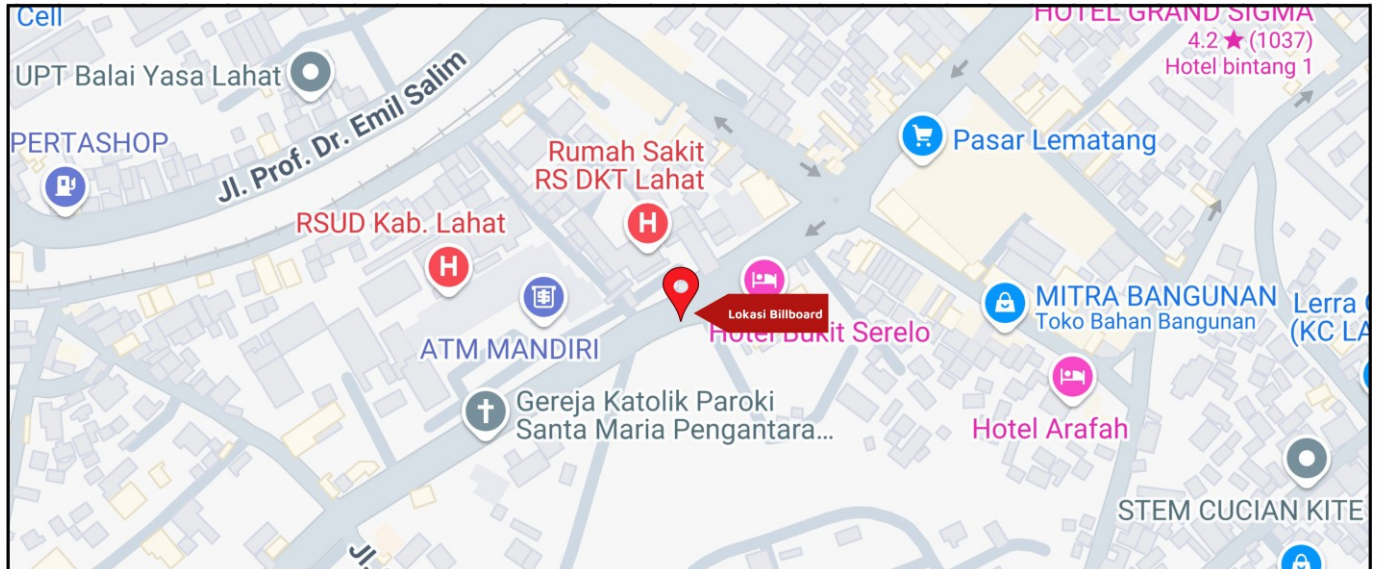

Foto Lokasi

Denah Lokasi

Description : Merupakan area padat lalu lintas, baik kendaraan pribadi maupun umum

LALU LINTAS HARIAN RATA-RATA

Mobil Pribadi	Sepeda Motor	Angkutan Umum	Lain-Lain (Pick Up, Truck, Dsb.)	Jumlah Total
-	-	-	-	-