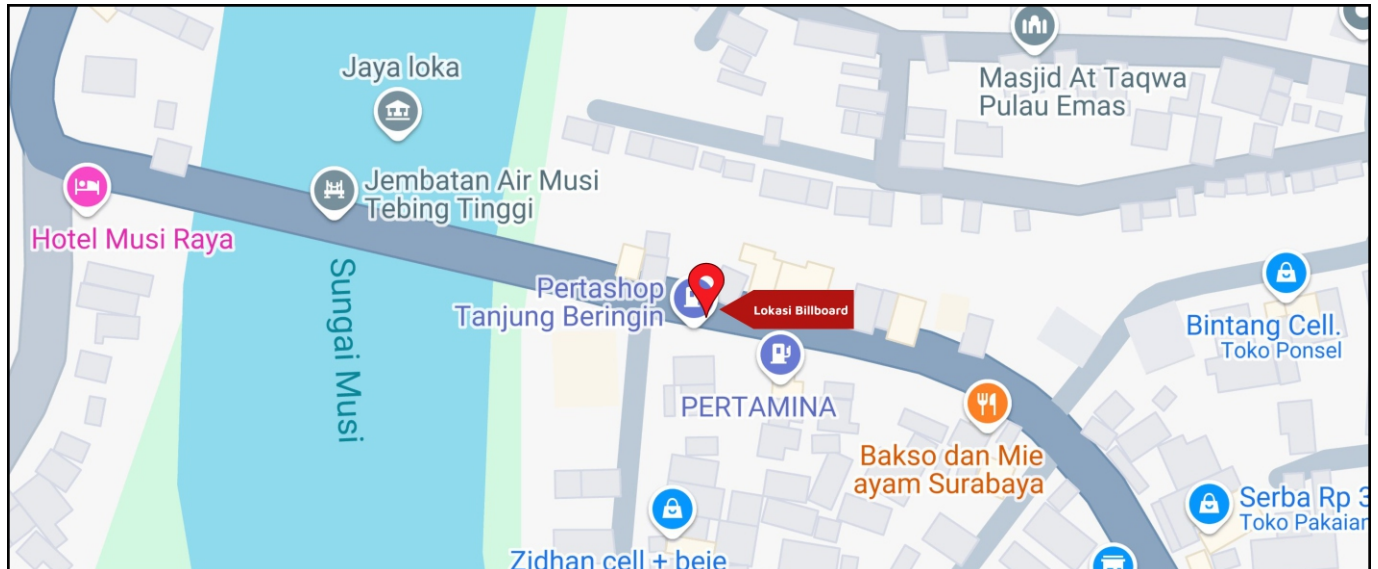

Foto Lokasi

Denah Lokasi

Description : Merupakan area padat lalu lintas, baik kendaraan pribadi maupun umum

LALU LINTAS HARIAN RATA-RATA

Mobil Pribadi	Sepeda Motor	Angkutan Umum	Lain-Lain (Pick Up, Truck, Dsb.)	Jumlah Total
10.000	13.000	-	-	23.000