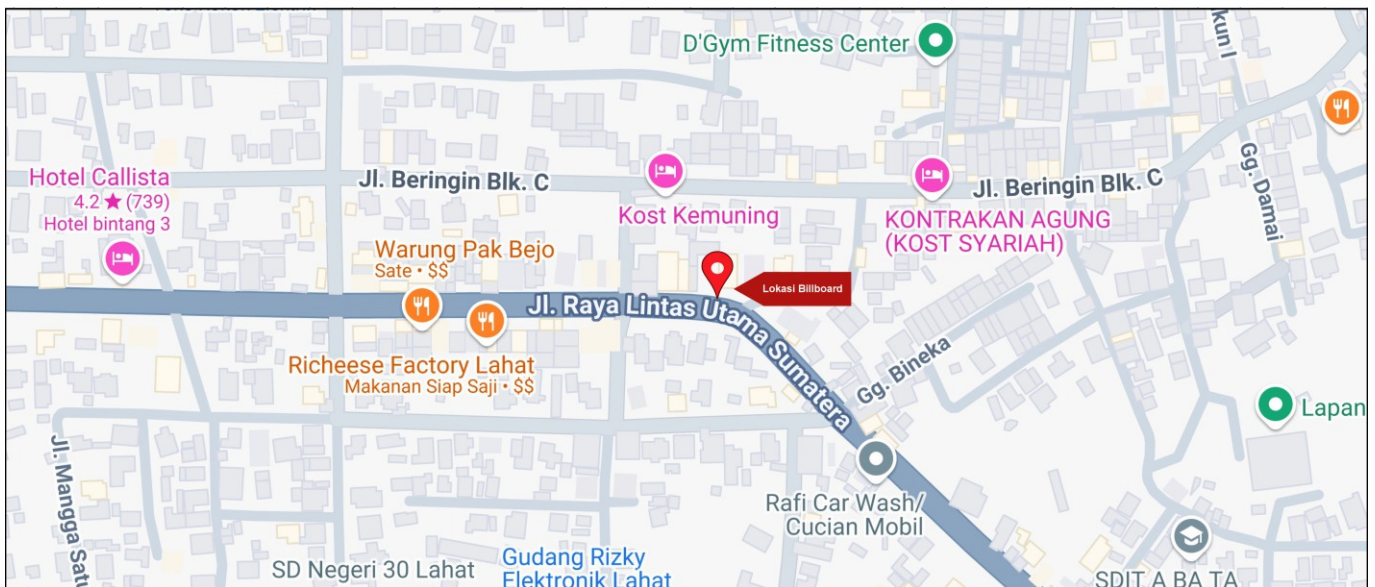

Foto Lokasi

Denah Lokasi

Description : Merupakan area padat lalu lintas, baik kendaraan pribadi maupun umum

LALU LINTAS HARIAN RATA-RATA

Mobil Pribadi	Sepeda Motor	Angkutan Umum	Lain-Lain (Pick Up, Truck, Dsb.)	Jumlah Total
-	-	-	-	-