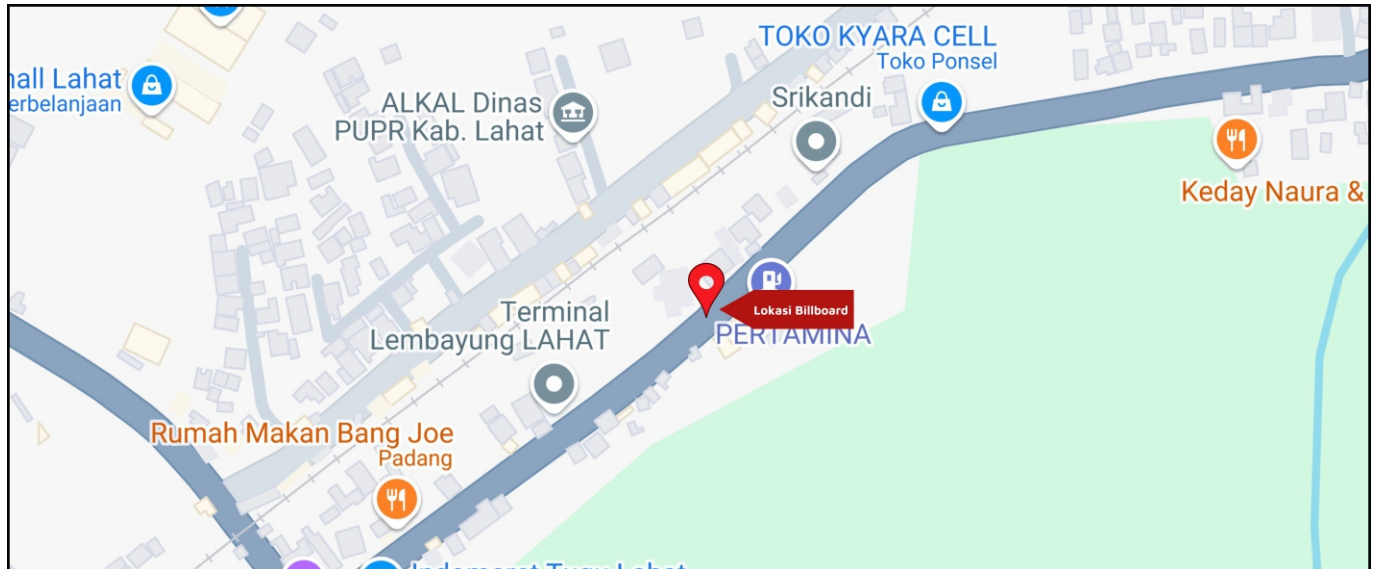

Foto Lokasi

Denah Lokasi

Description : Merupakan area padat lalu lintas, baik kendaraan pribadi maupun umum

LALU LINTAS HARIAN RATA-RATA

Mobil Pribadi	Sepeda Motor	Angkutan Umum	Lain-Lain (Pick Up, Truck, Dsb.)	Jumlah Total
700	1.000	-	-	1.700