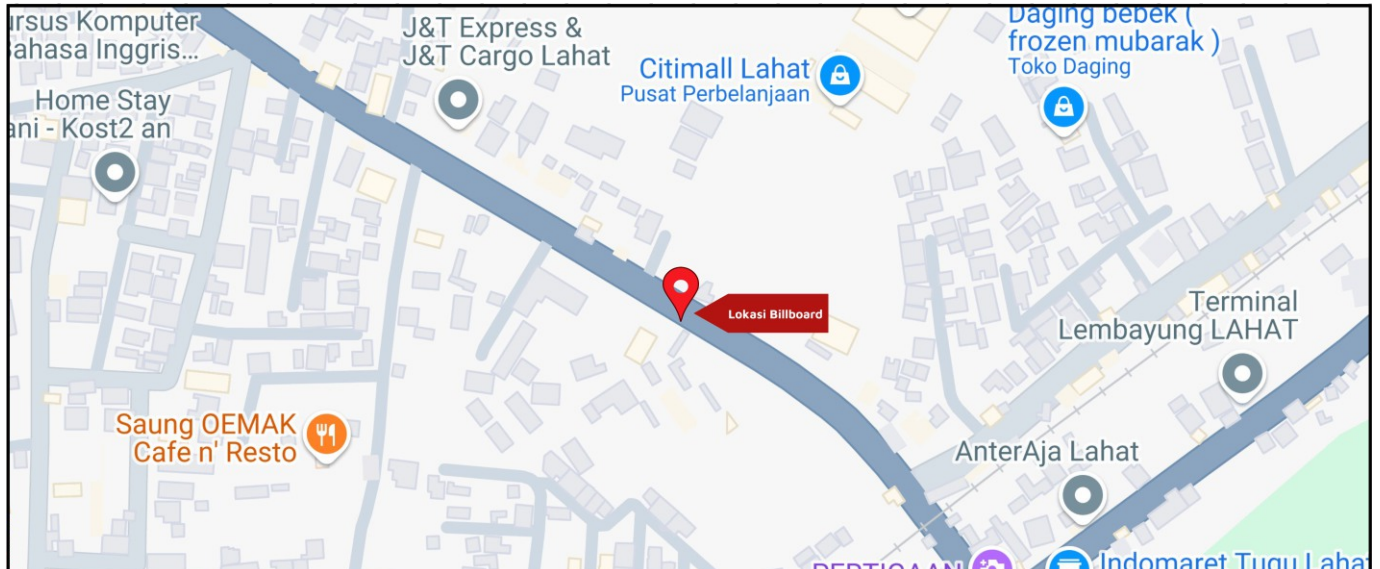

Foto Lokasi

Denah Lokasi

Description : Merupakan area padat lalu lintas, baik kendaraan pribadi maupun umum

LALU LINTAS HARIAN RATA-RATA

Mobil Pribadi	Sepeda Motor	Angkutan Umum	Lain-Lain (Pick Up, Truck, Dsb.)	Jumlah Total
-	-	-	-	-