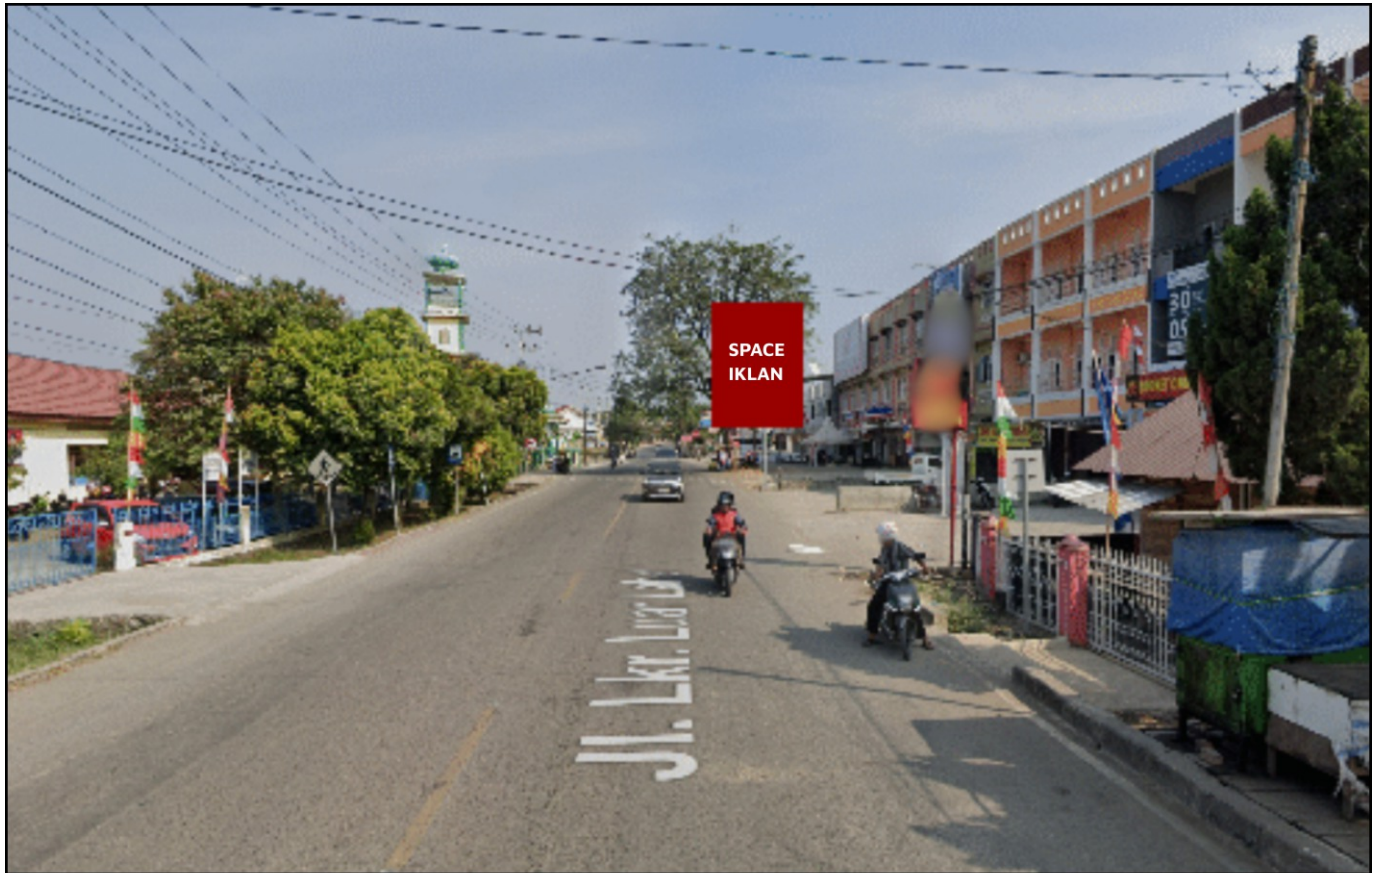

Foto Lokasi

Denah Lokasi

Description : Merupakan area padat lalu lintas, baik kendaraan pribadi maupun umum

LALU LINTAS HARIAN RATA-RATA

Mobil Pribadi	Sepeda Motor	Angkutan Umum	Lain-Lain (Pick Up, Truck, Dsb.)	Jumlah Total
-	-	-	-	-