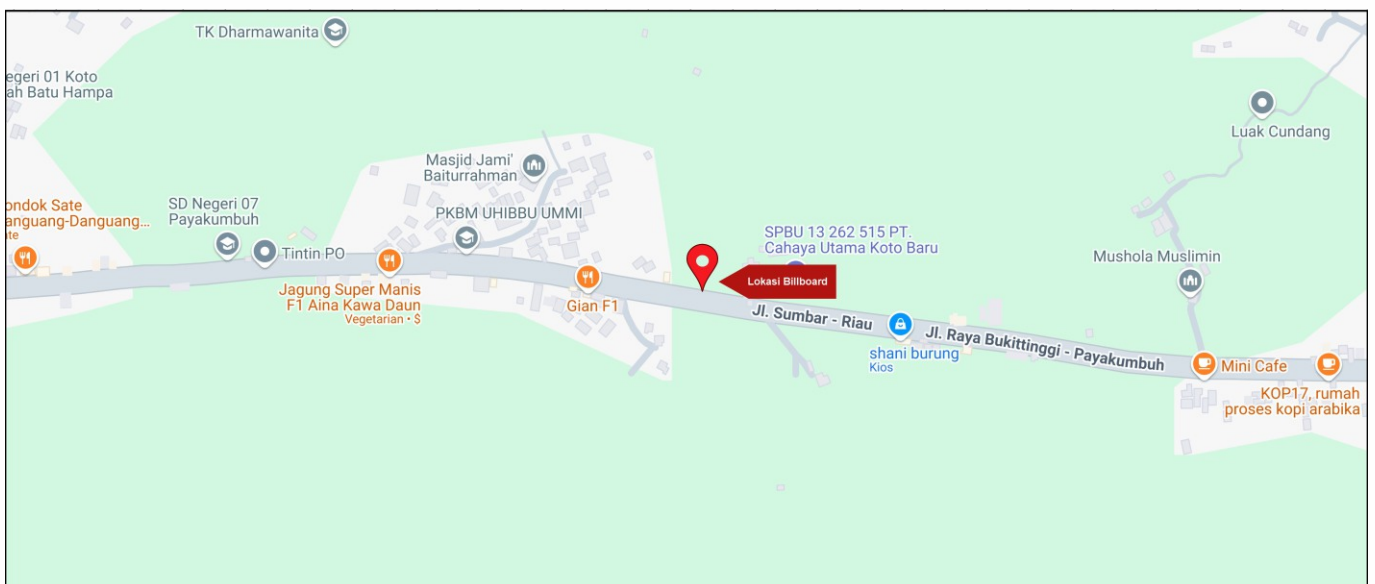

Foto Lokasi

Denah Lokasi

Description : Merupakan area padat lalu lintas, baik kendaraan pribadi maupun umum

LALU LINTAS HARIAN RATA-RATA

Mobil Pribadi	Sepeda Motor	Angkutan Umum	Lain-Lain (Pick Up, Truck, Dsb.)	Jumlah Total
-	-	-	-	-