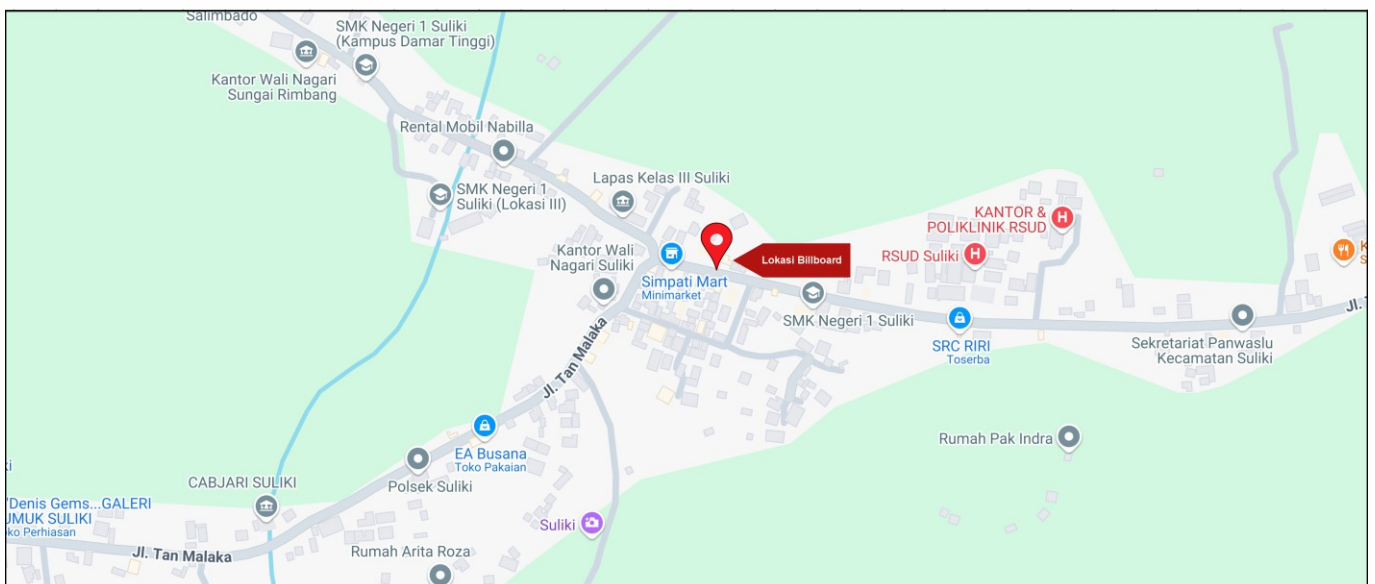

Foto Lokasi

Denah Lokasi

Description : Merupakan area padat lalu lintas, baik kendaraan pribadi maupun umum

**LALU LINTAS HARIAN RATA-RATA**

Mobil Pribadi	Sepeda Motor	Angkutan Umum	Lain-Lain (Pick Up, Truck, Dsb.)	Jumlah Total
-	-	-	-	-