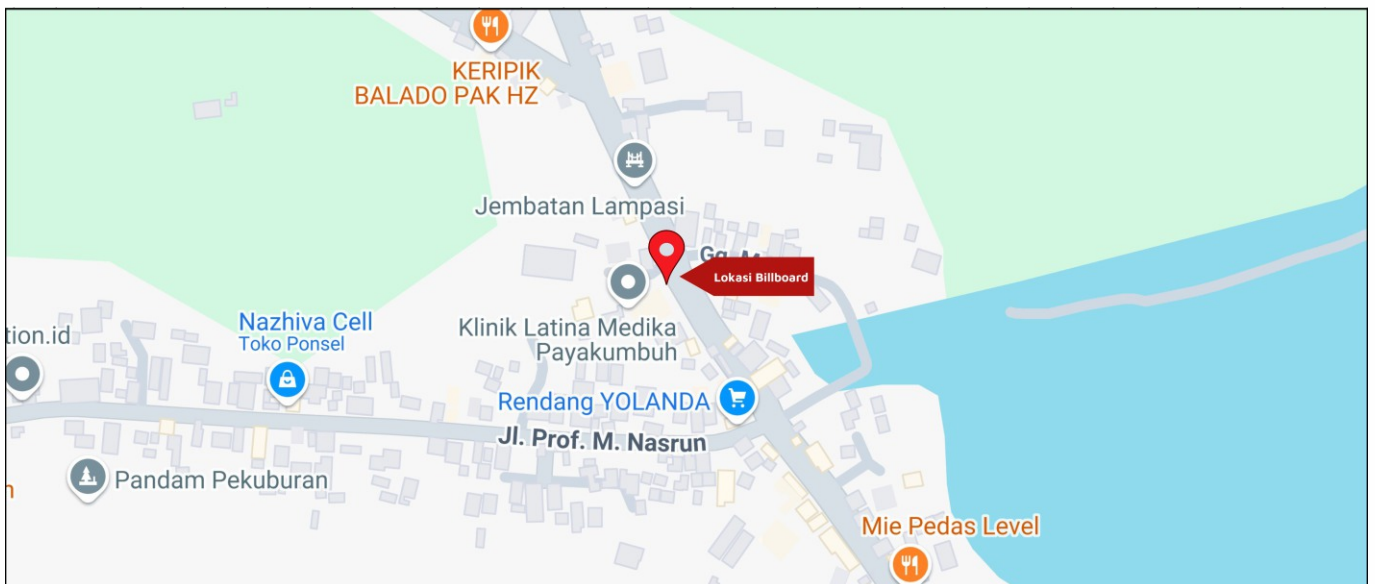

Foto Lokasi

Denah Lokasi

Description : Merupakan area padat lalu lintas, baik kendaraan pribadi maupun umum

**LALU LINTAS HARIAN RATA-RATA**

Mobil Pribadi	Sepeda Motor	Angkutan Umum	Lain-Lain (Pick Up, Truck, Dsb.)	Jumlah Total
-	-	-	-	-