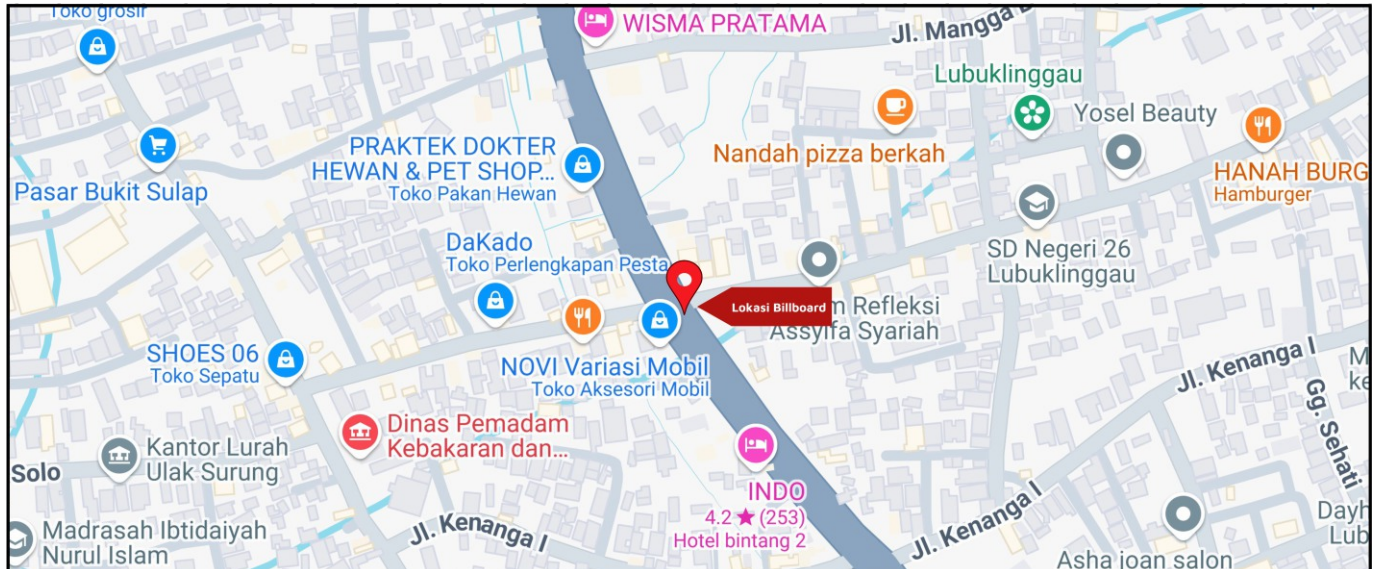

Foto Lokasi

Denah Lokasi

Description : Merupakan area padat lalu lintas, baik kendaraan pribadi maupun umum

**LALU LINTAS HARIAN RATA-RATA**

Mobil Pribadi	Sepeda Motor	Angkutan Umum	Lain-Lain (Pick Up, Truck, Dsb.)	Jumlah Total
-	-	-	-	-